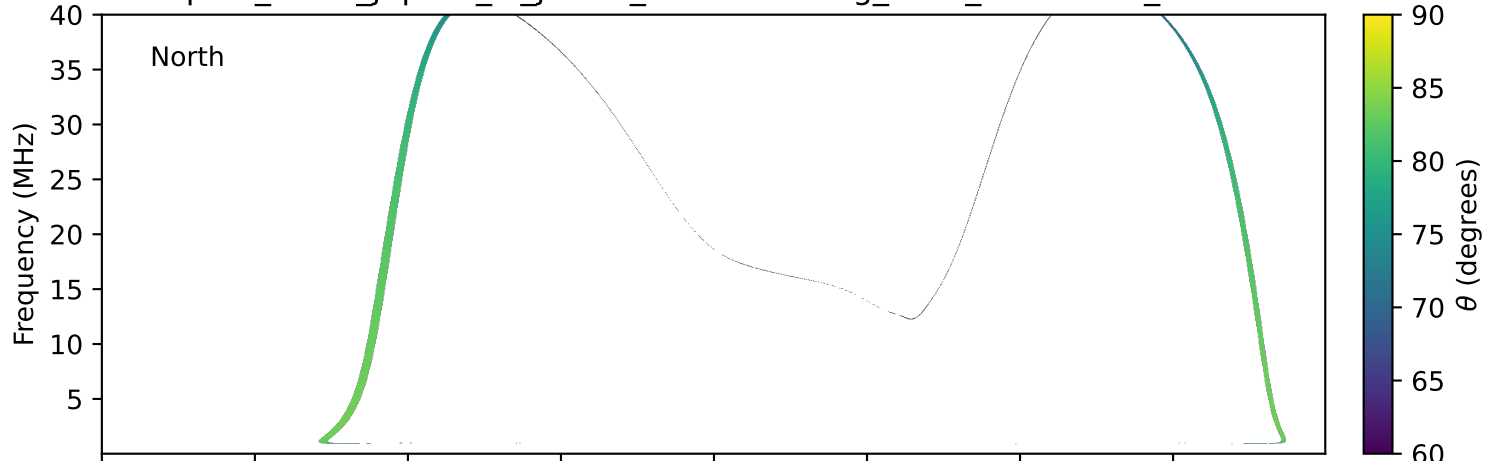

expres_earth_jupiter_io_jrm09_lossc-wid1deg_3kev_19961204_v11.cdf

Time (hours of 1996-12-04 UTC)