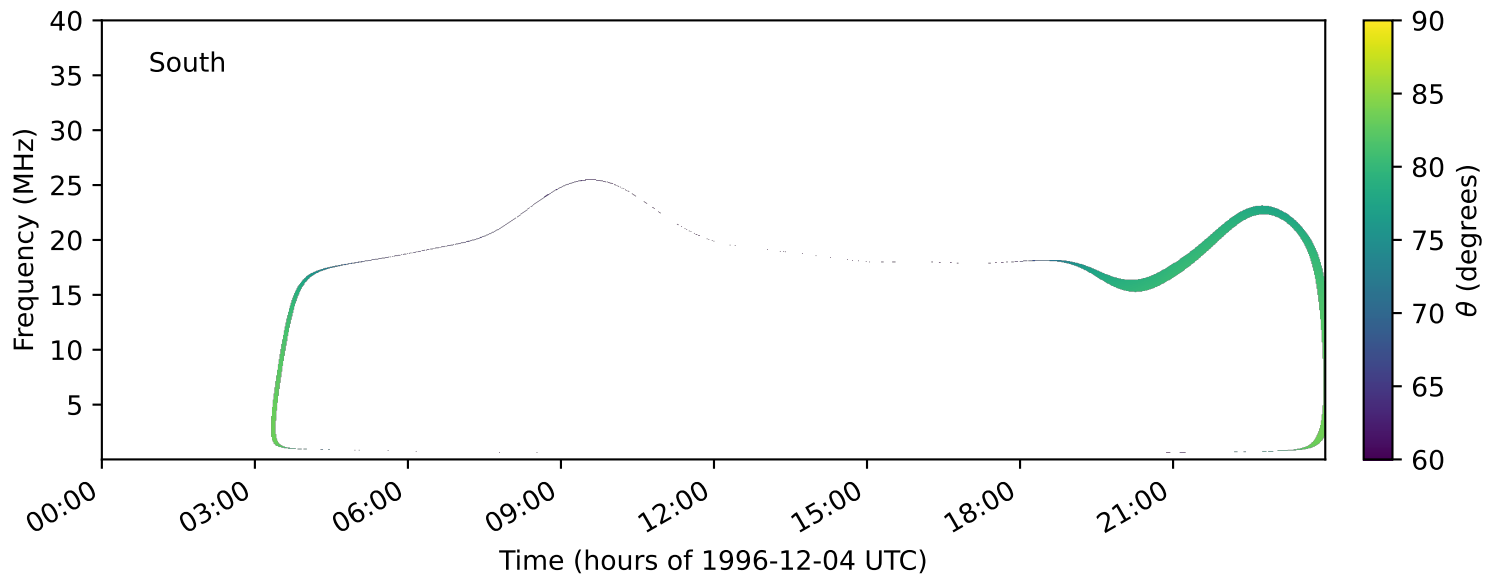

expres_earth_jupiter_io_jrm09_lossc-wid1deg_3kev_19961204_v11.cdf

Time (hours of 1996-12-04 UTC)