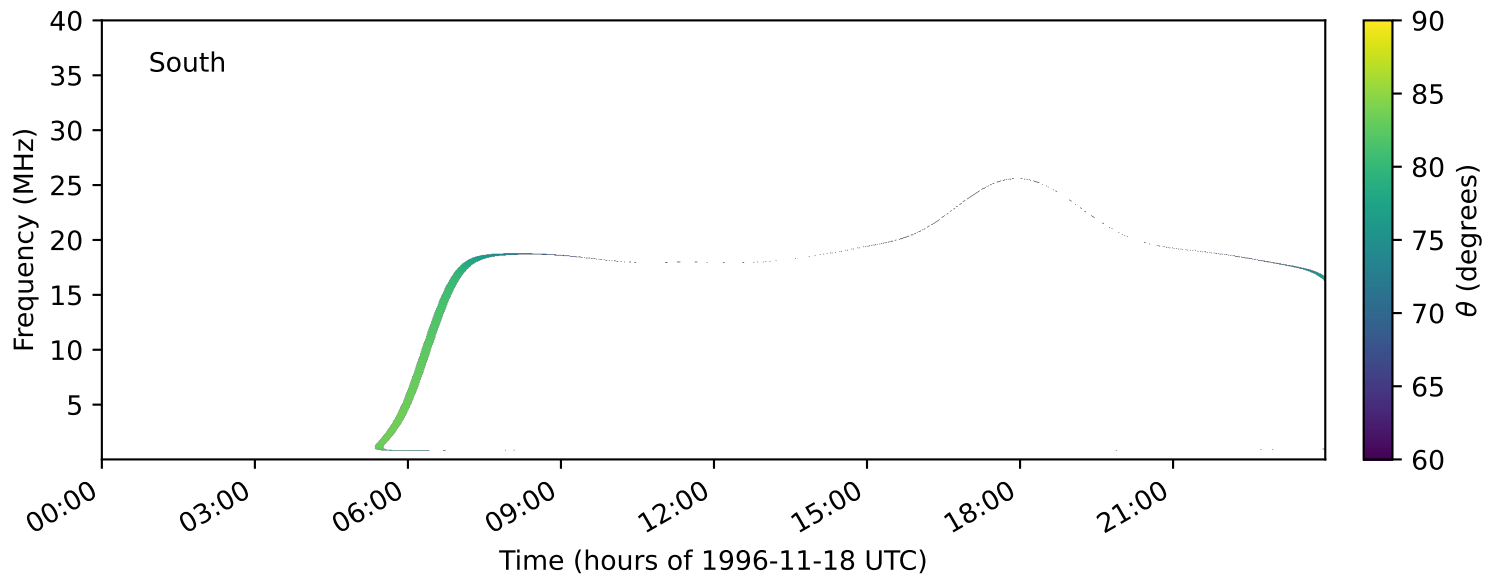

expres_earth_jupiter_io_jrm09_lossc-wid1deg_3kev_19961118_v11.cdf

Time (hours of 1996-11-18 UTC)