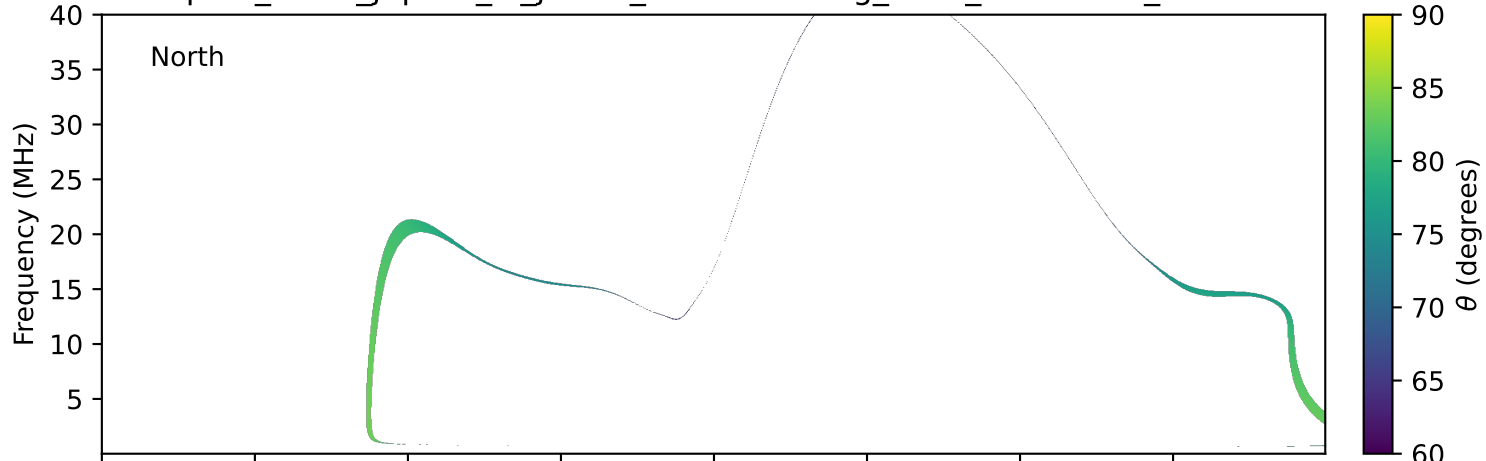

expres_earth_jupiter_io_jrm09_lossc-wid1deg_3kev_19961118_v11.cdf

Time (hours of 1996-11-18 UTC)