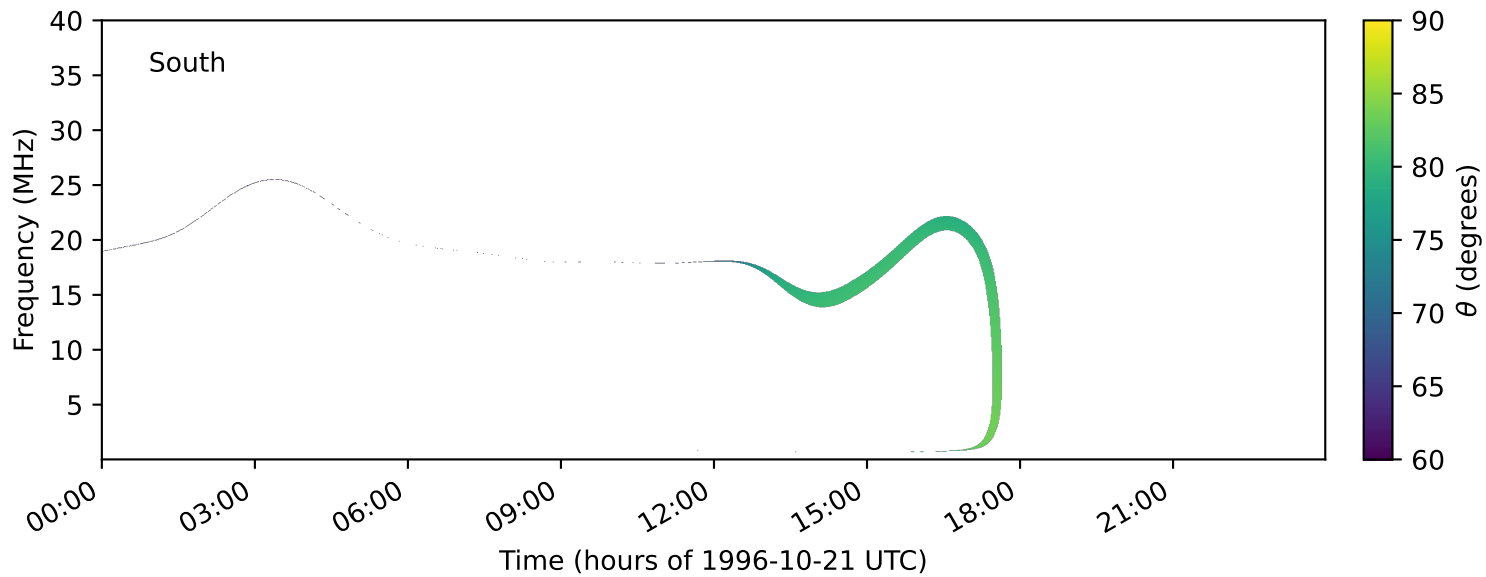

expres_earth_jupiter_io_jrm09_lossc-wid1deg_3kev_19961021_v11.cdf

Time (hours of 1996-10-21 UTC)