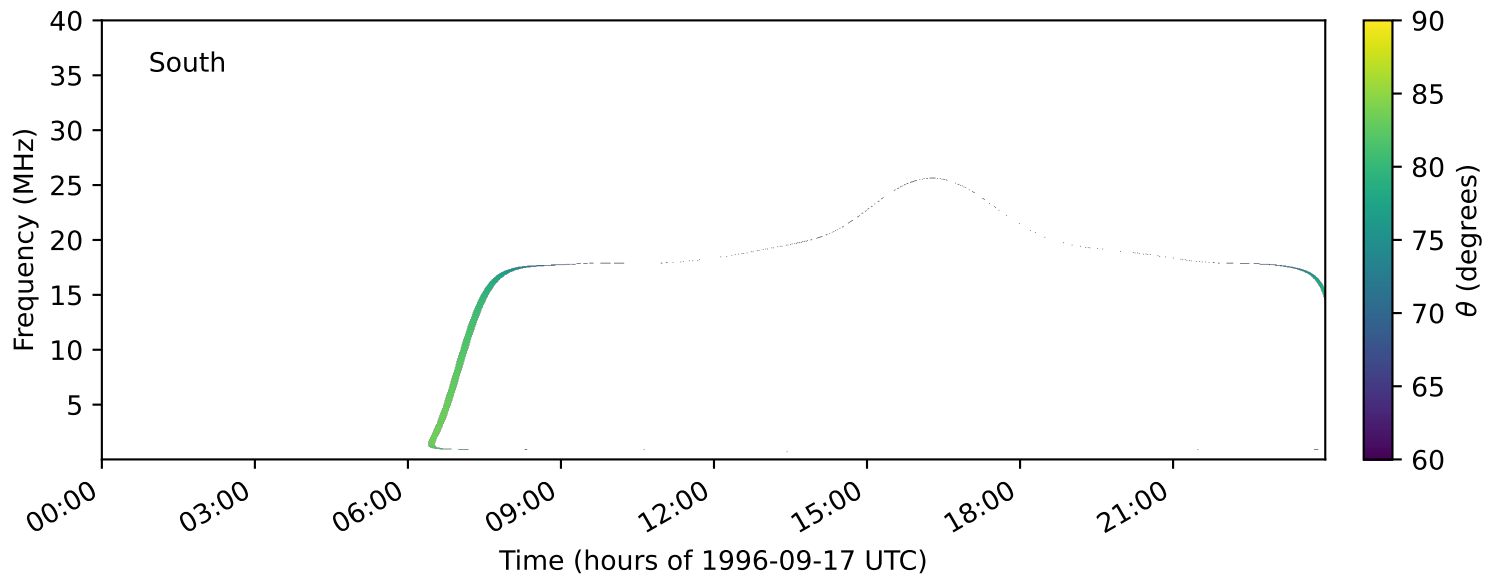

expres_earth_jupiter_io_jrm09_lossc-wid1deg_3kev_19960917_v11.cdf

Time (hours of 1996-09-17 UTC)