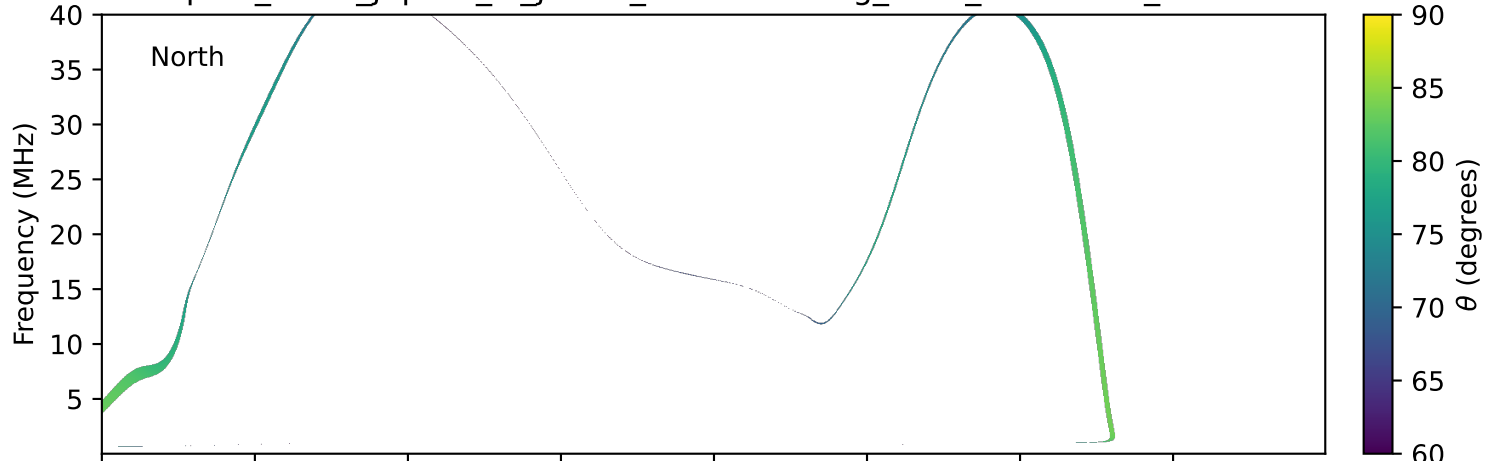

expres\_earth\_jupiter\_io\_jrm09\_lossc-wid1deg\_3kev\_19960520\_v11.cdf

Time (hours of 1996-05-20 UTC)