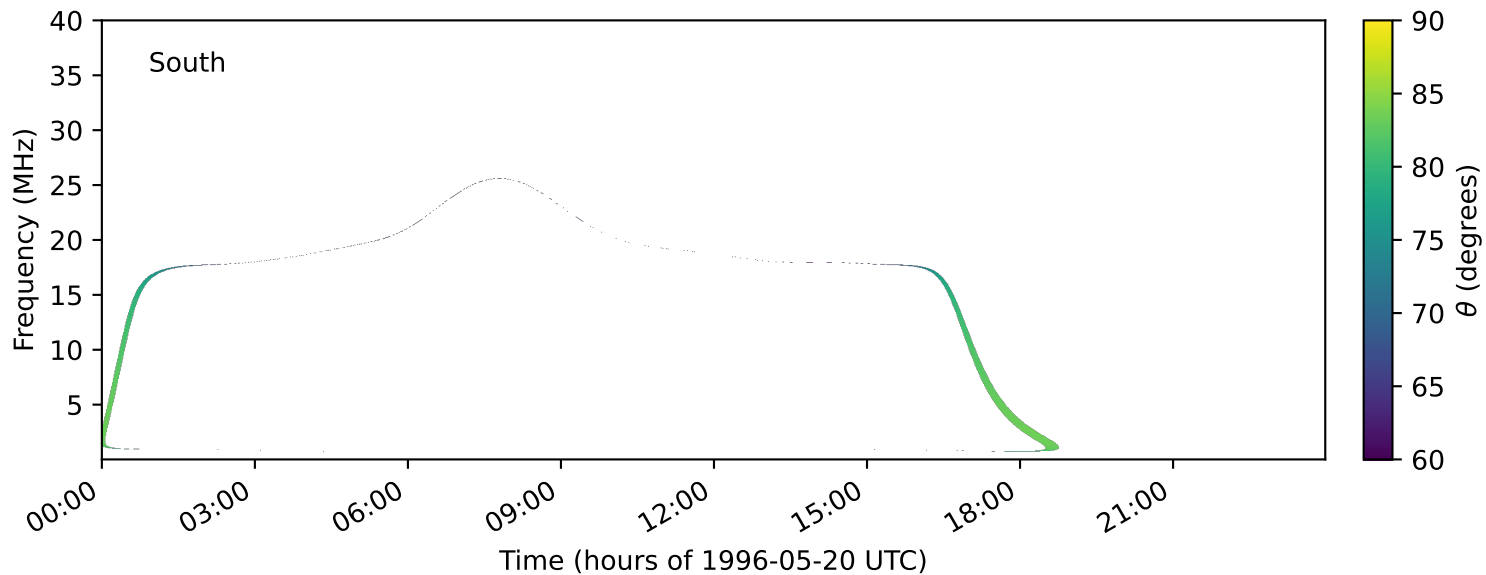

expres\_earth\_jupiter\_io\_jrm09\_lossc-wid1deg\_3kev\_19960520\_v11.cdf

Time (hours of 1996-05-20 UTC)