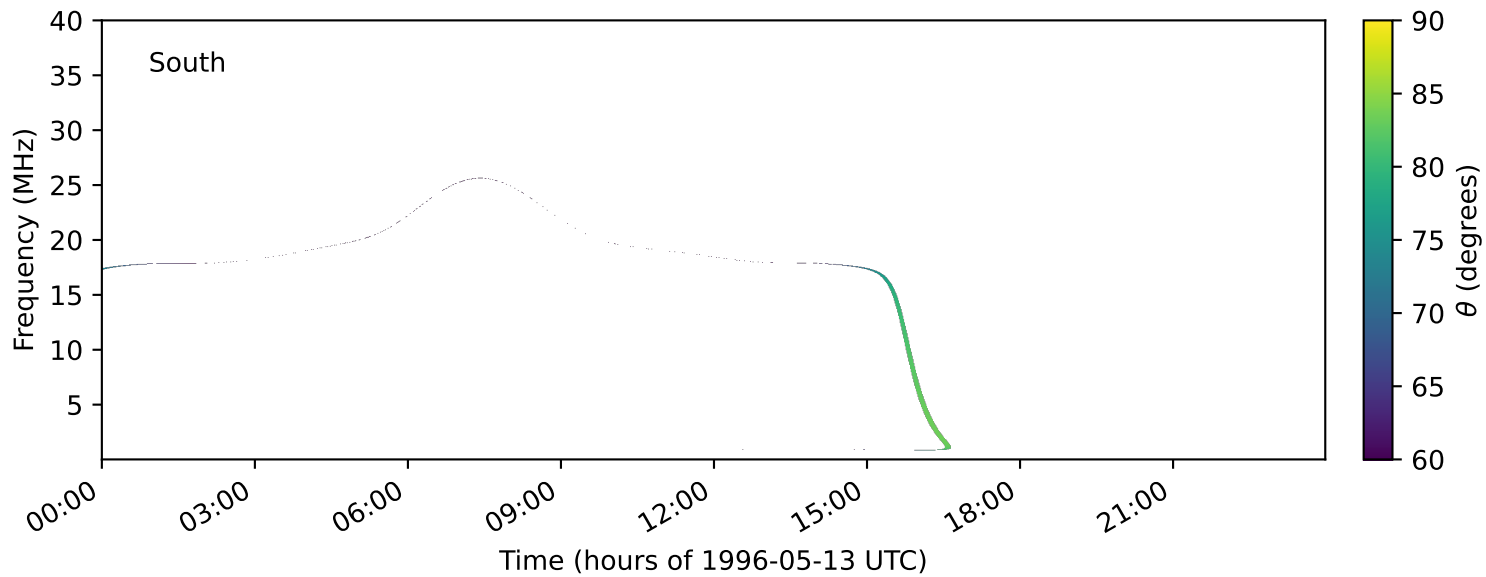

expres_earth_jupiter_io_jrm09_lossc-wid1deg_3kev_19960513_v11.cdf

Time (hours of 1996-05-13 UTC)