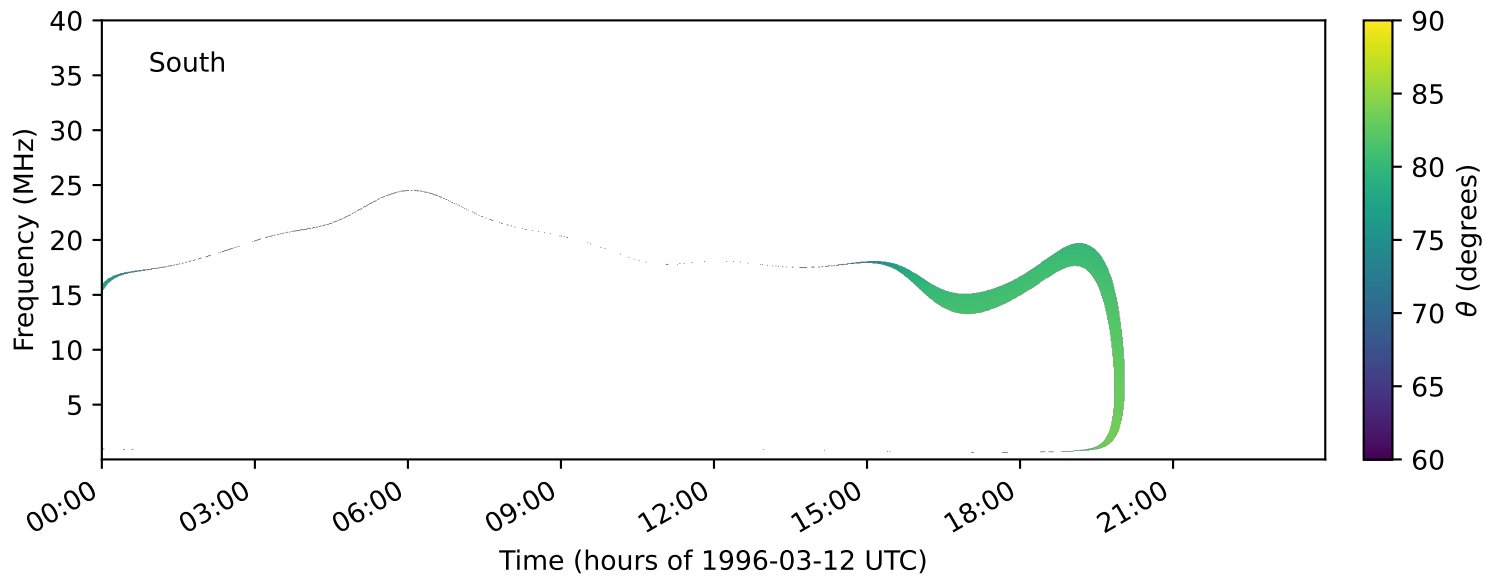

expres_earth_jupiter_io_jrm33_lossc-wid1deg_3kev_19960312_v11.cdf

Time (hours of 1996-03-12 UTC)