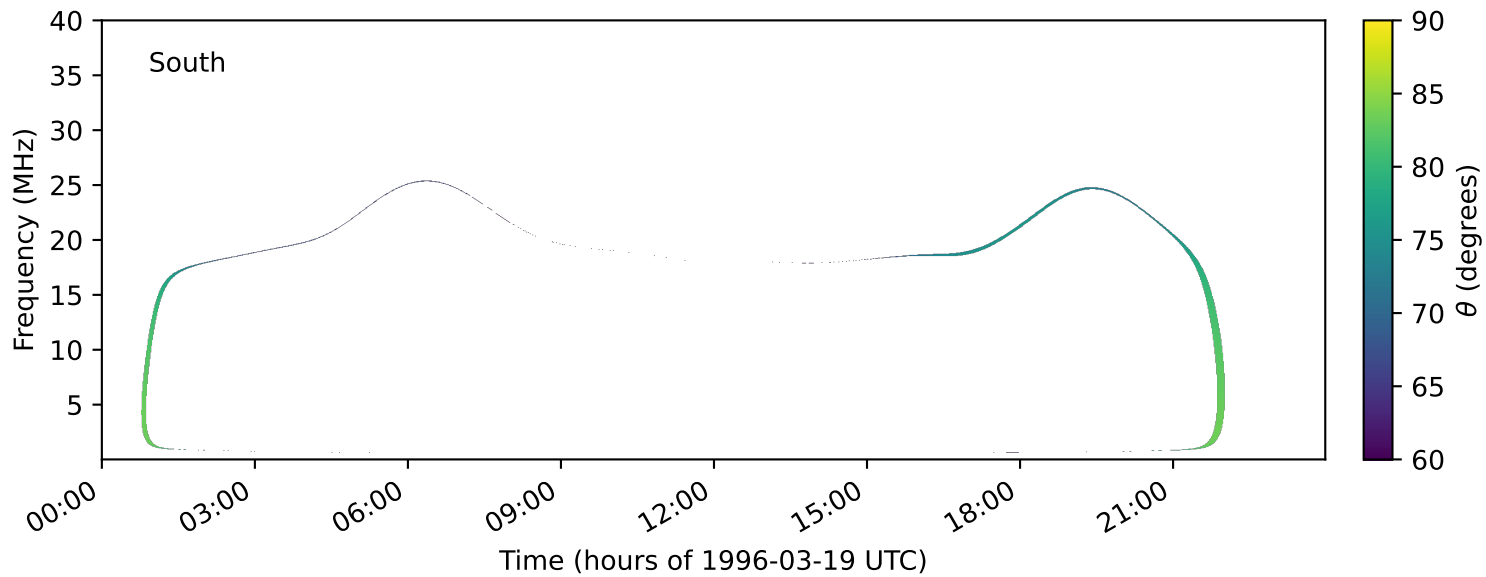

expres_earth_jupiter_io_jrm09_lossc-wid1deg_3kev_19960319_v11.cdf

Time (hours of 1996-03-19 UTC)