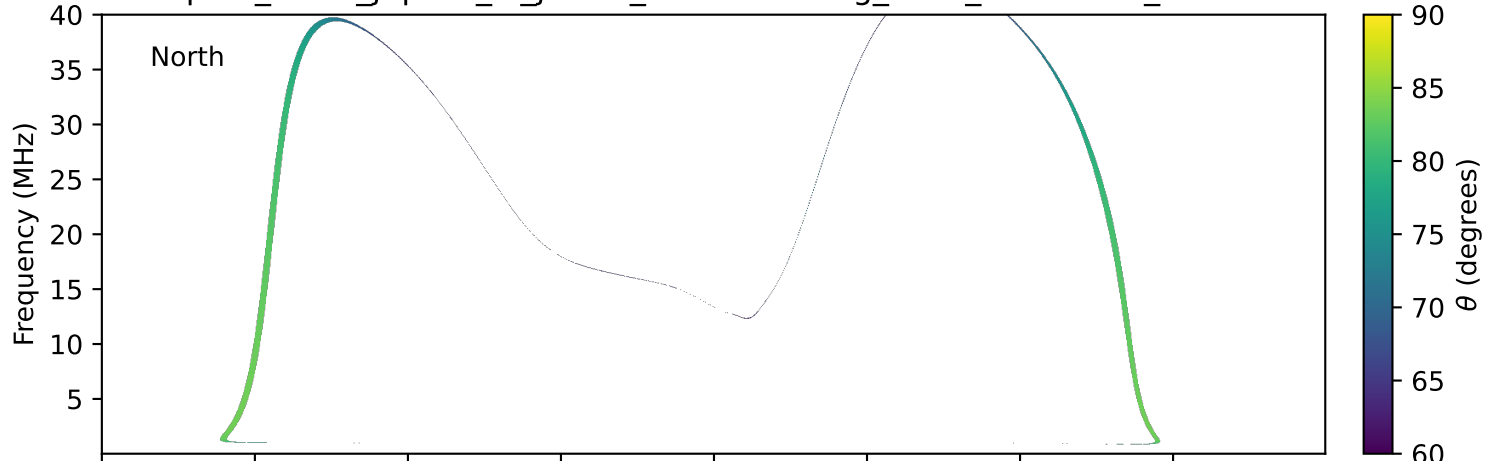

expres_earth_jupiter_io_jrm09_lossc-wid1deg_3kev_19960319_v11.cdf

Time (hours of 1996-03-19 UTC)