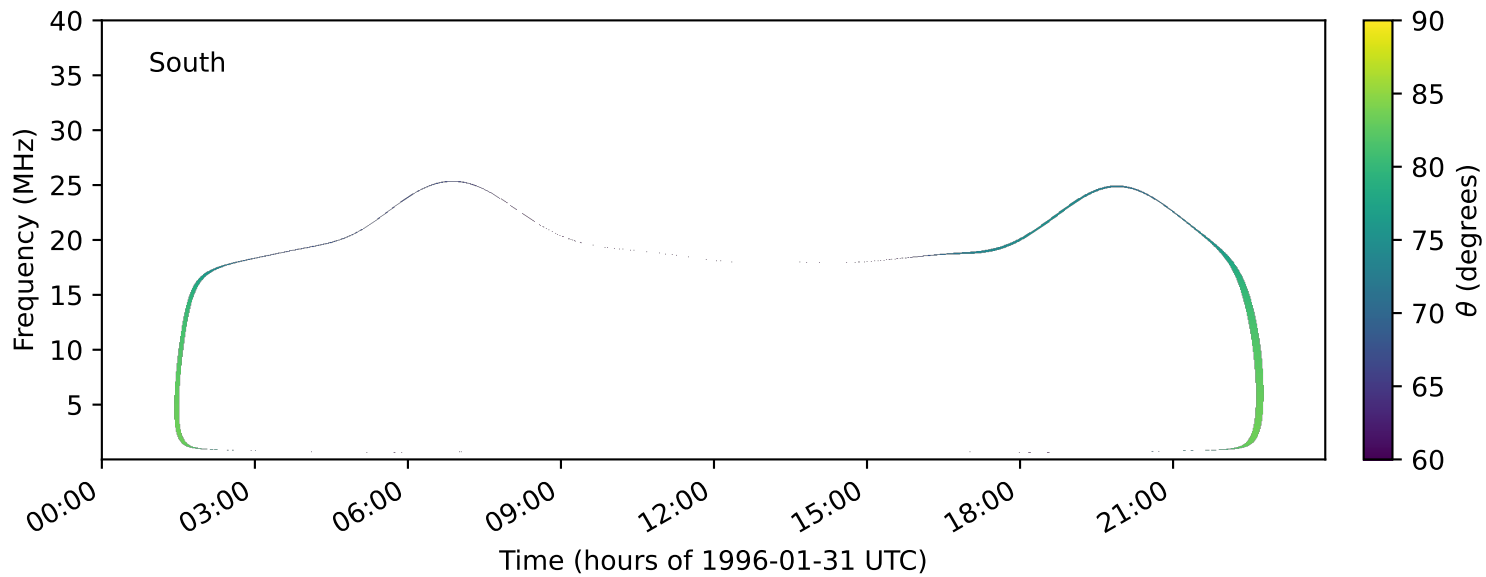

expres_earth_jupiter_io_jrm09_lossc-wid1deg_3kev_19960131_v11.cdf

Time (hours of 1996-01-31 UTC)