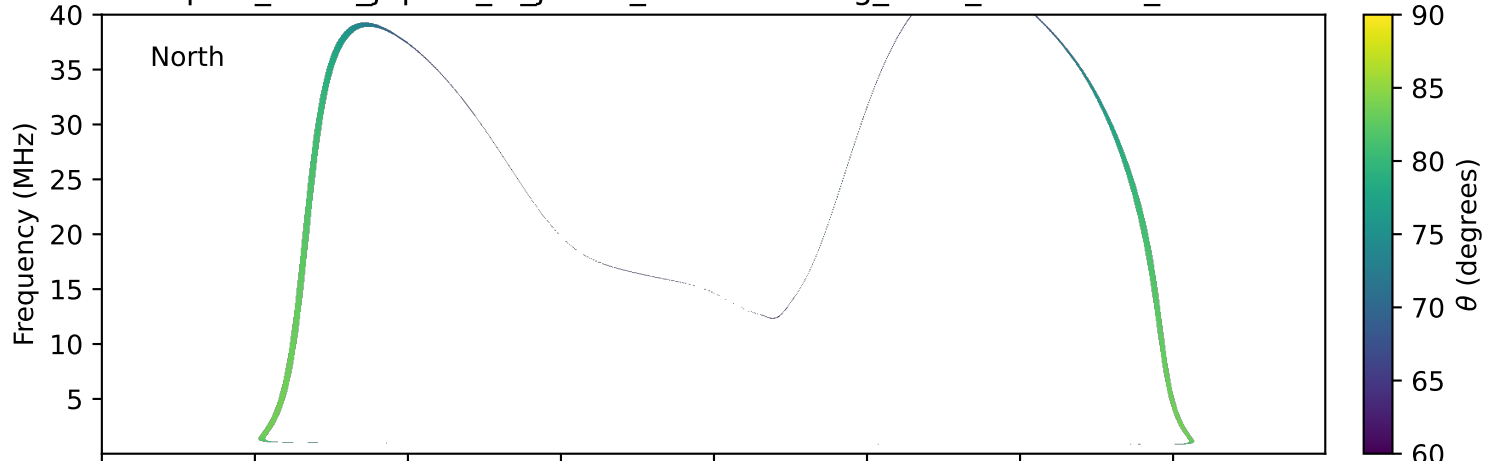

expres_earth_jupiter_io_jrm09_lossc-wid1deg_3kev_19960131_v11.cdf

Time (hours of 1996-01-31 UTC)