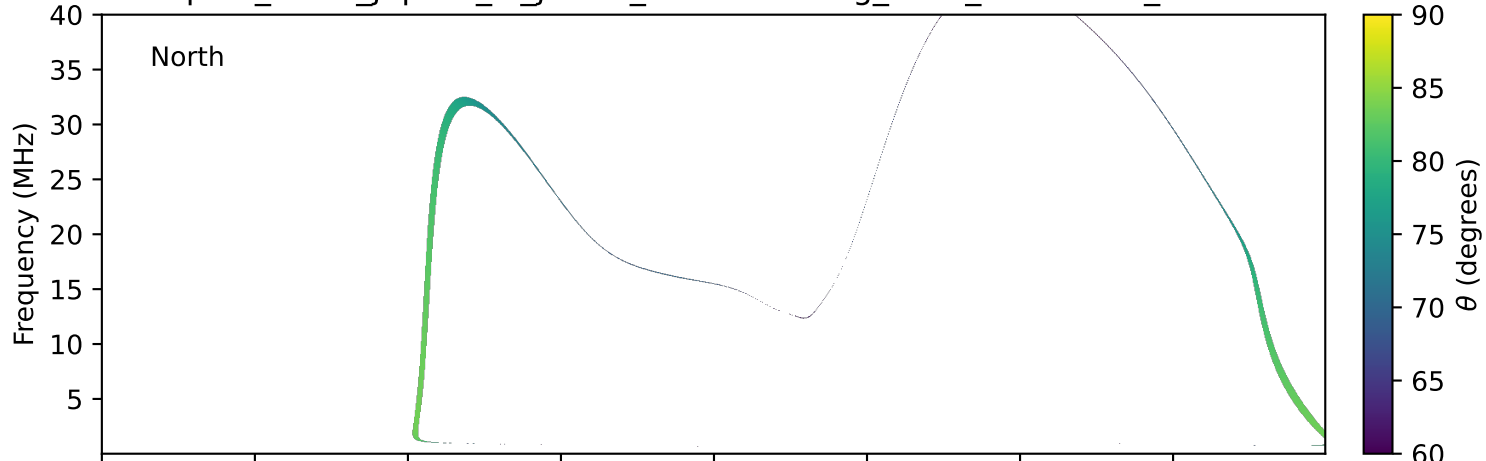

expres_earth_jupiter_io_jrm09_lossc-wid1deg_3kev_19951221_v11.cdf

Time (hours of 1995-12-21 UTC)