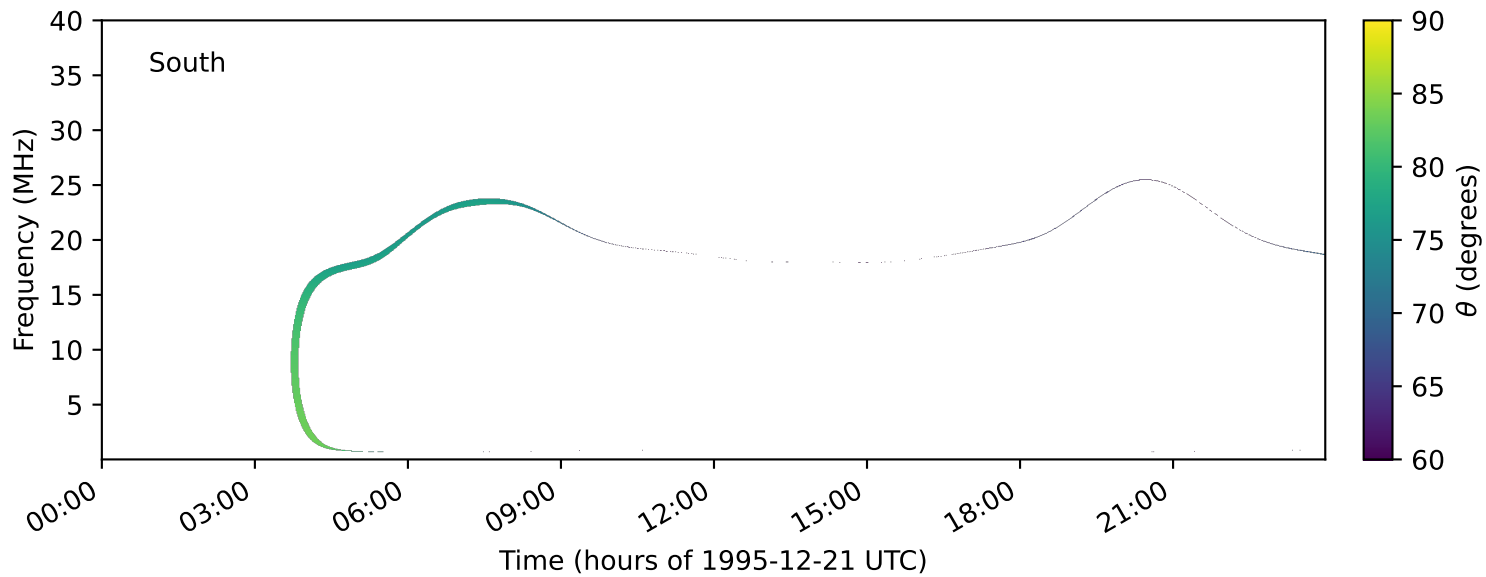

expres_earth_jupiter_io_jrm09_lossc-wid1deg_3kev_19951221_v11.cdf

Time (hours of 1995-12-21 UTC)