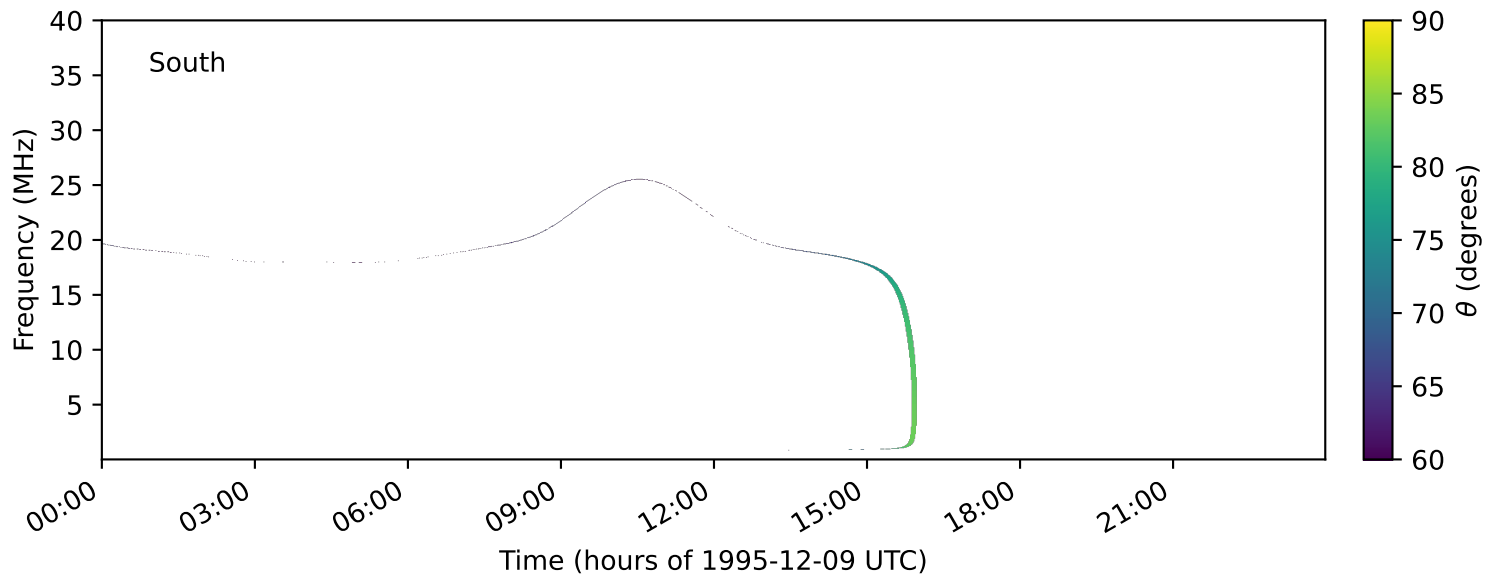

expres_earth_jupiter_io_jrm09_lossc-wid1deg_3kev_19951209_v11.cdf

Time (hours of 1995-12-09 UTC)