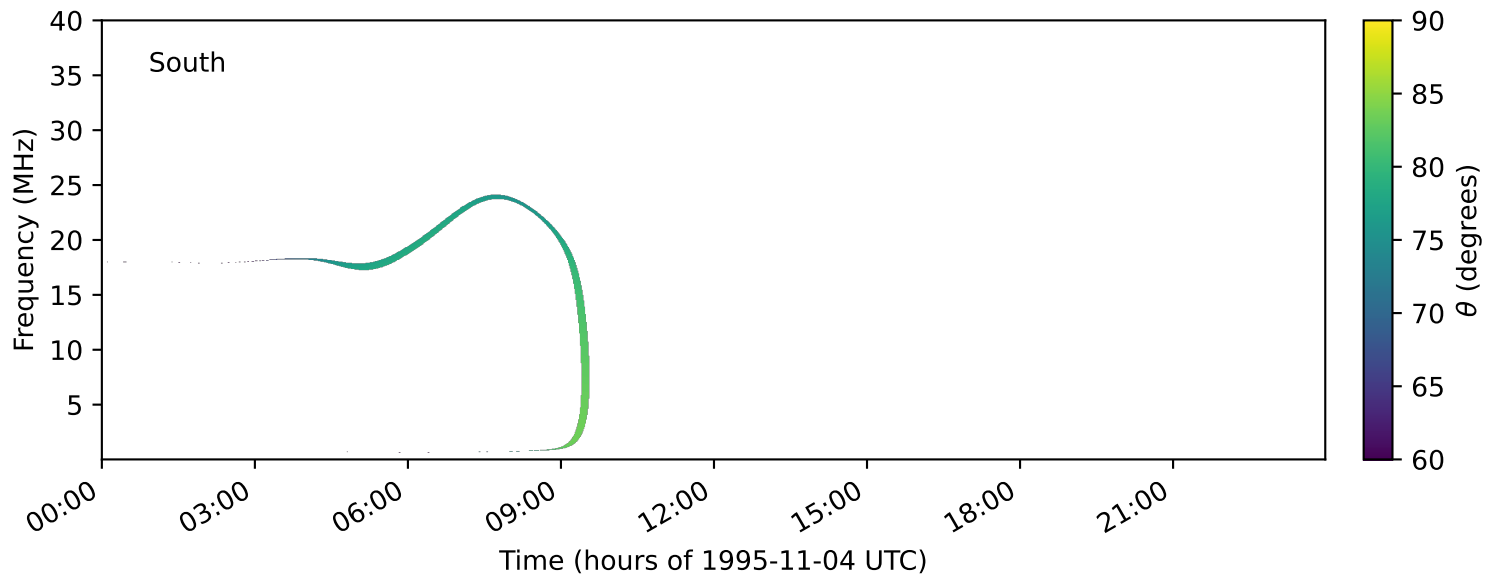

expres\_earth\_jupiter\_io\_jrm09\_lossc-wid1deg\_3kev\_19951104\_v11.cdf

Time (hours of 1995-11-04 UTC)