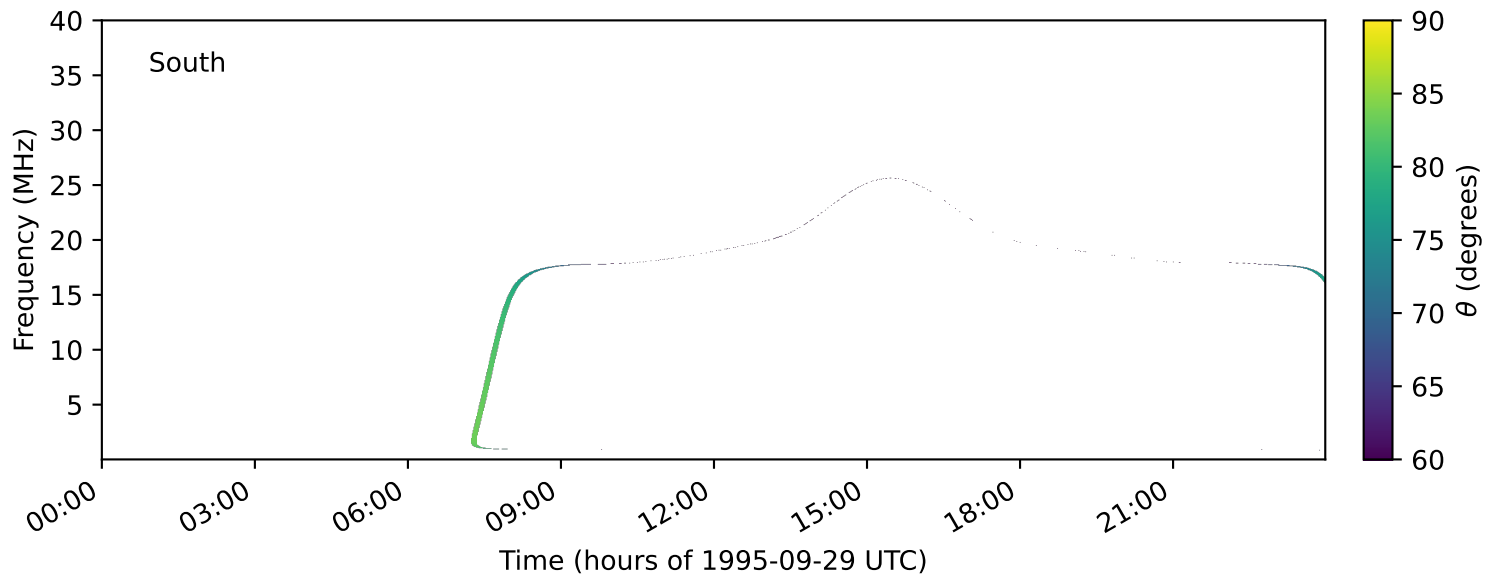

expres_earth_jupiter_io_jrm09_lossc-wid1deg_3kev_19950929_v11.cdf

Time (hours of 1995-09-29 UTC)