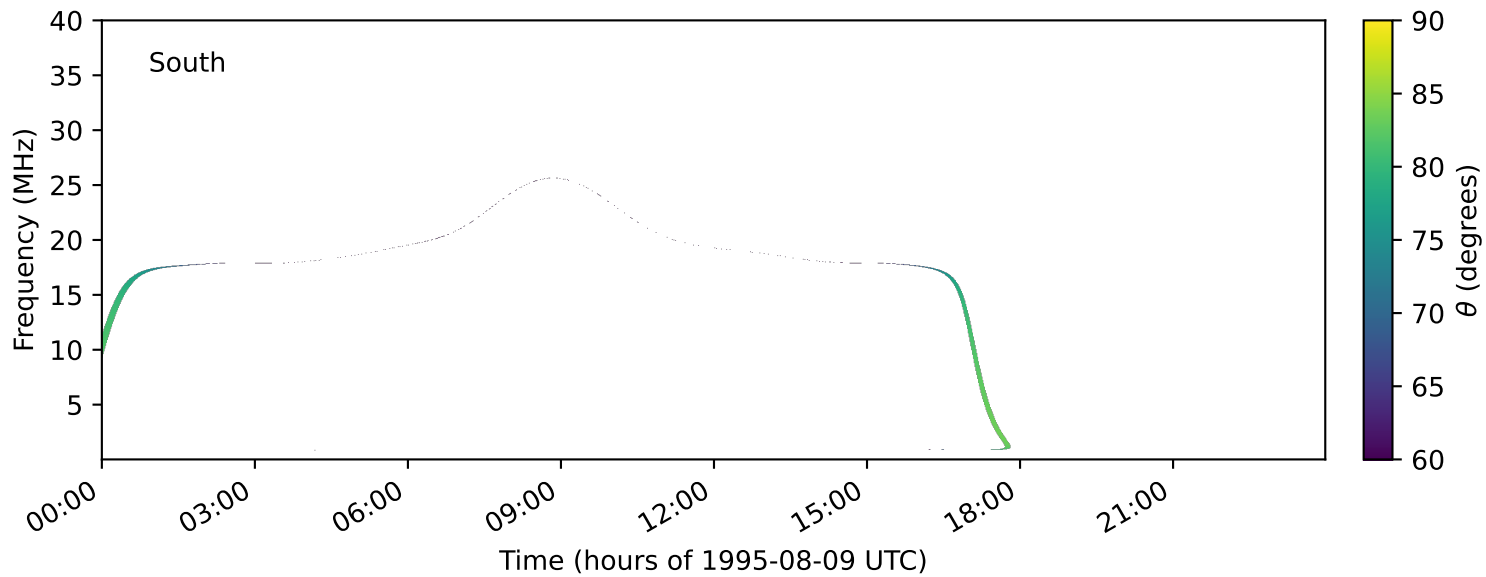

expres_earth_jupiter_io_jrm09_lossc-wid1deg_3kev_19950809_v11.cdf

Time (hours of 1995-08-09 UTC)