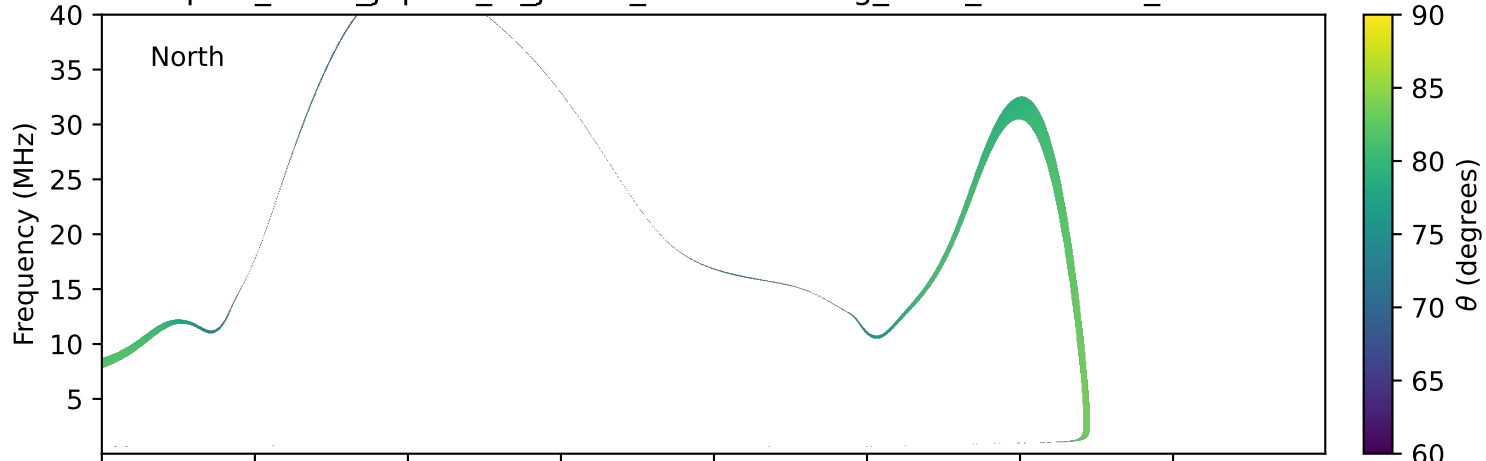

expres_earth_jupiter_io_jrm09_lossc-wid1deg_3kev_19950809_v11.cdf

Time (hours of 1995-08-09 UTC)