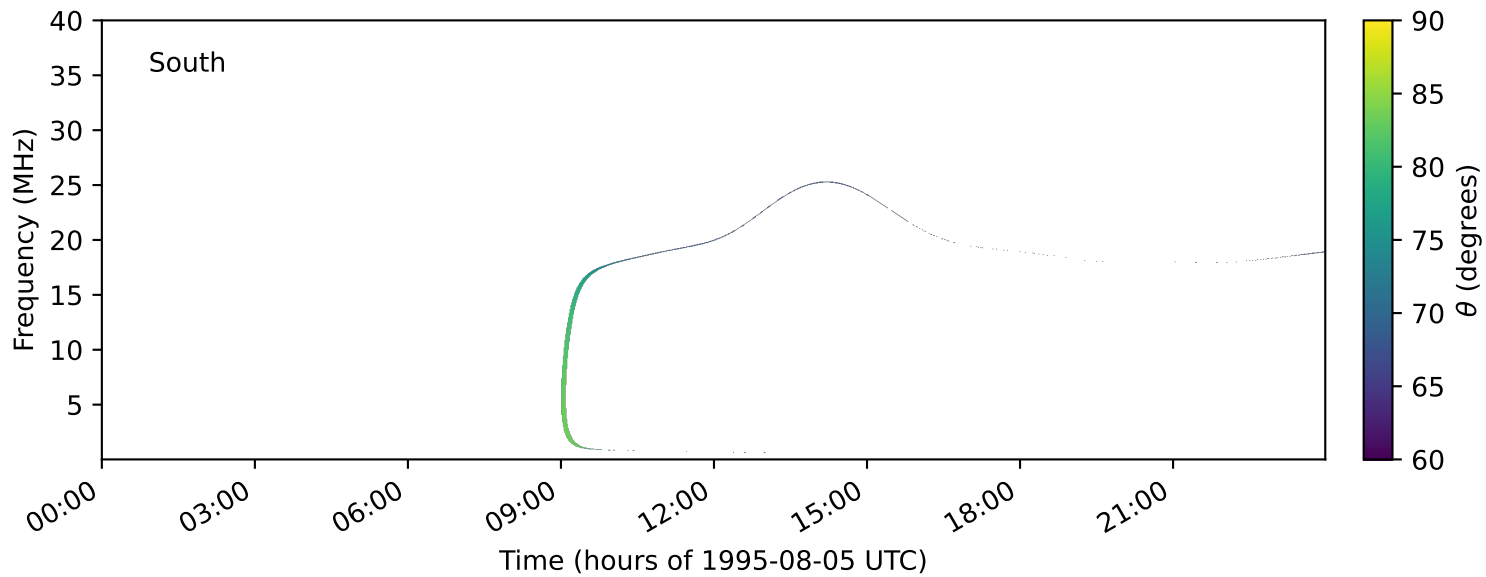

expres_earth_jupiter_io_jrm09_lossc-wid1deg_3kev_19950805_v11.cdf

Time (hours of 1995-08-05 UTC)