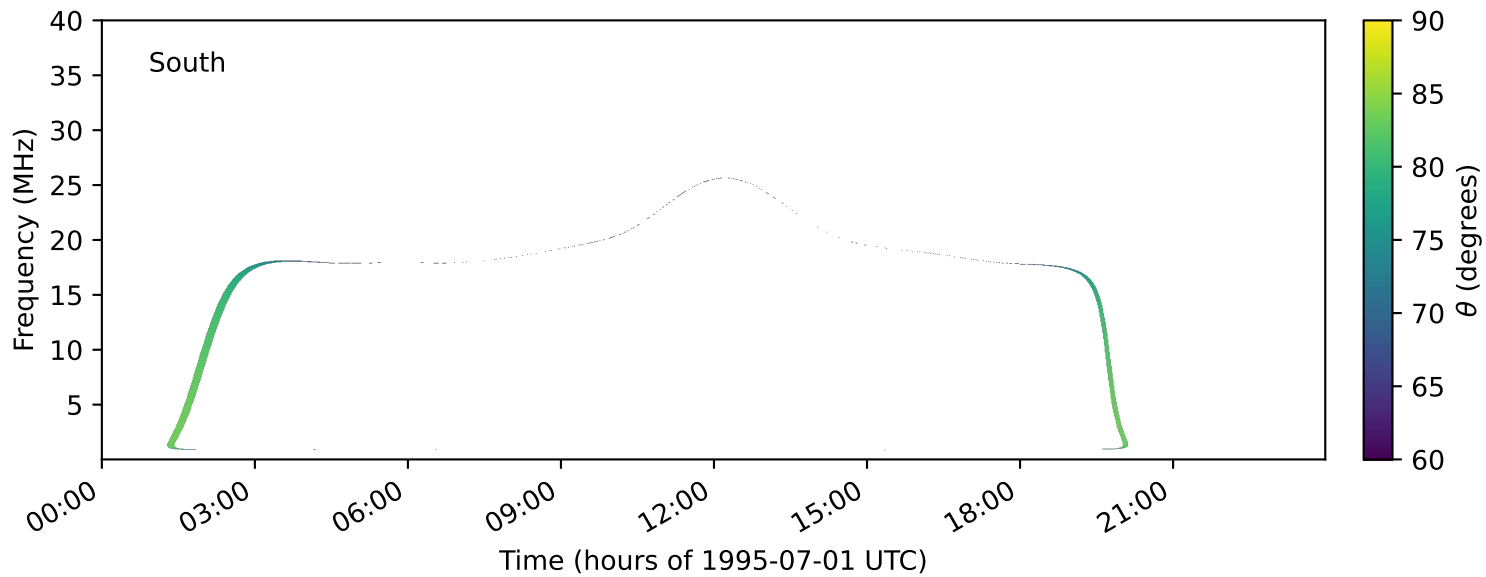

expres_earth_jupiter_io_jrm09_lossc-wid1deg_3kev_19950701_v11.cdf

Time (hours of 1995-07-01 UTC)