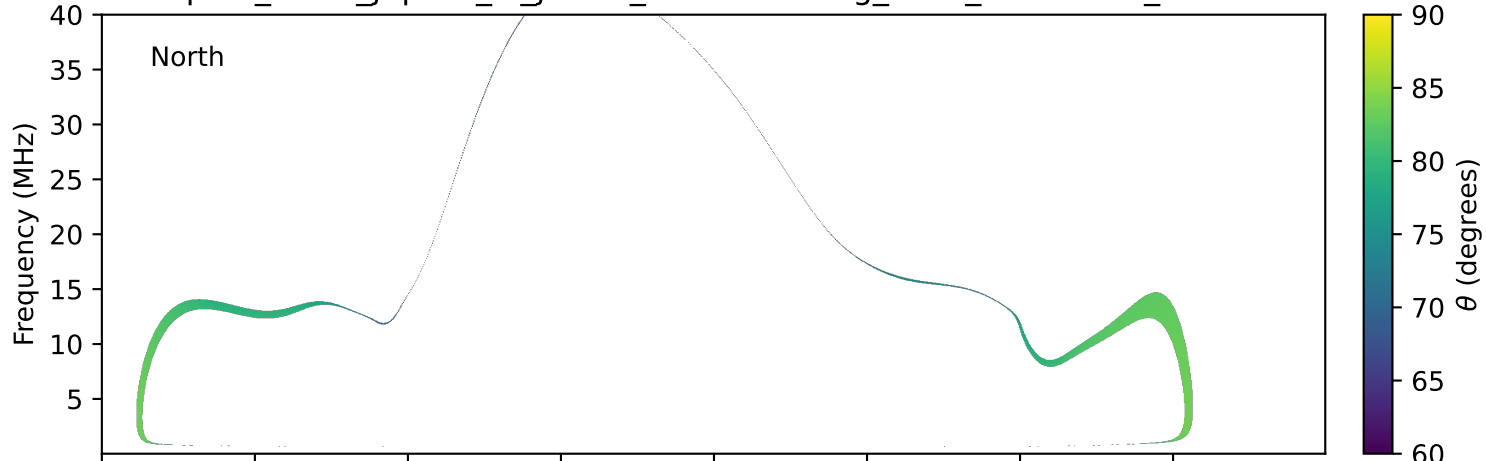

expres_earth_jupiter_io_jrm09_lossc-wid1deg_3kev_19950701_v11.cdf

Time (hours of 1995-07-01 UTC)