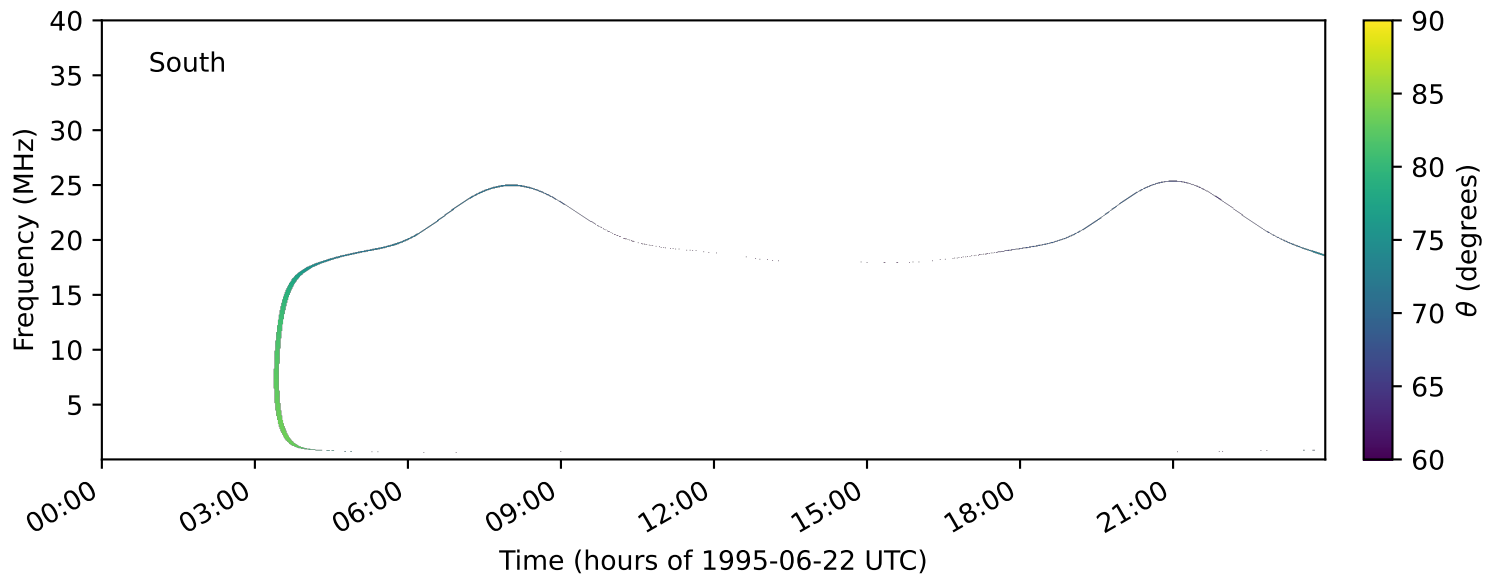

expres_earth_jupiter_io_jrm09_lossc-wid1deg_3kev_19950622_v11.cdf

Time (hours of 1995-06-22 UTC)