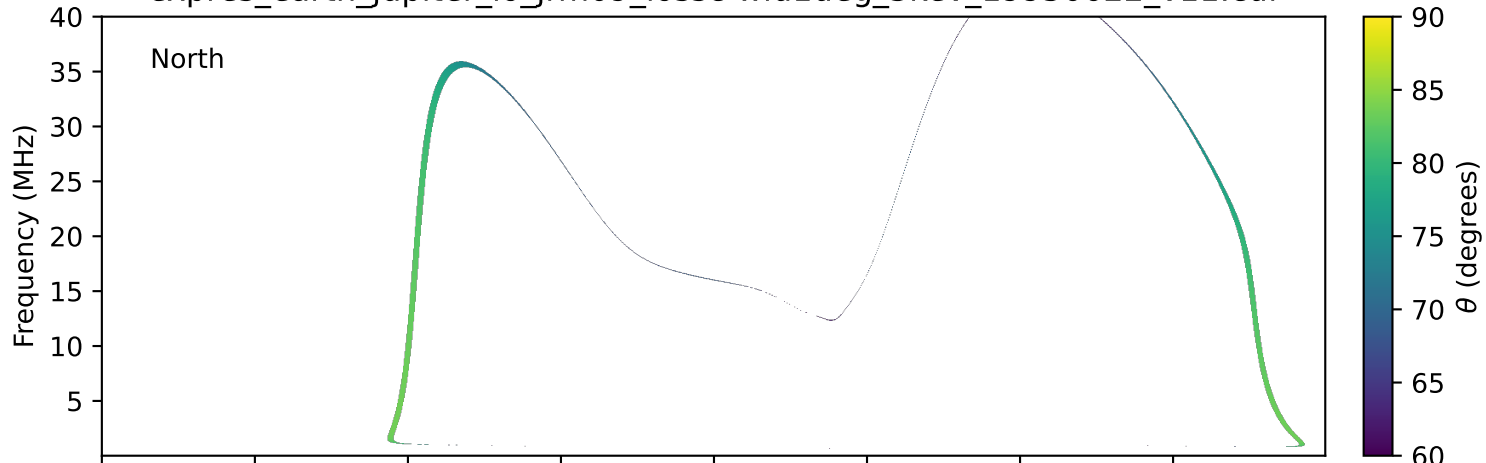

expres_earth_jupiter_io_jrm09_lossc-wid1deg_3kev_19950622_v11.cdf

Time (hours of 1995-06-22 UTC)