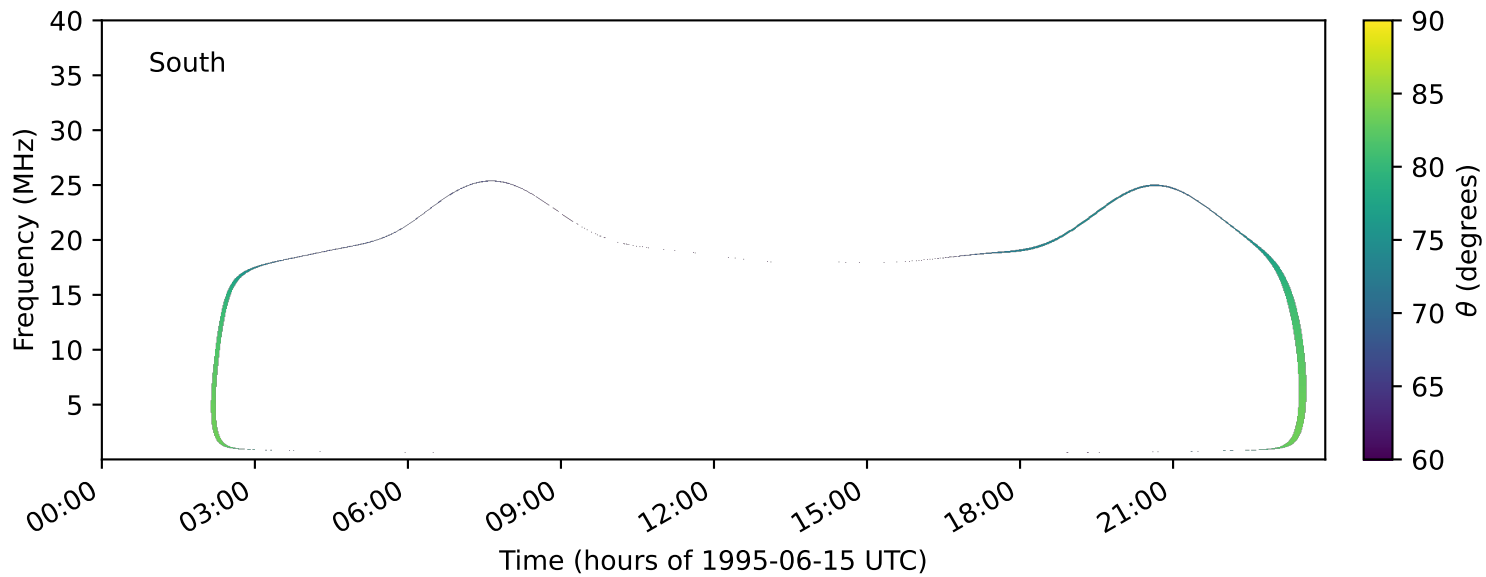

expres\_earth\_jupiter\_io\_jrm09\_lossc-wid1deg\_3kev\_19950615\_v11.cdf

Time (hours of 1995-06-15 UTC)