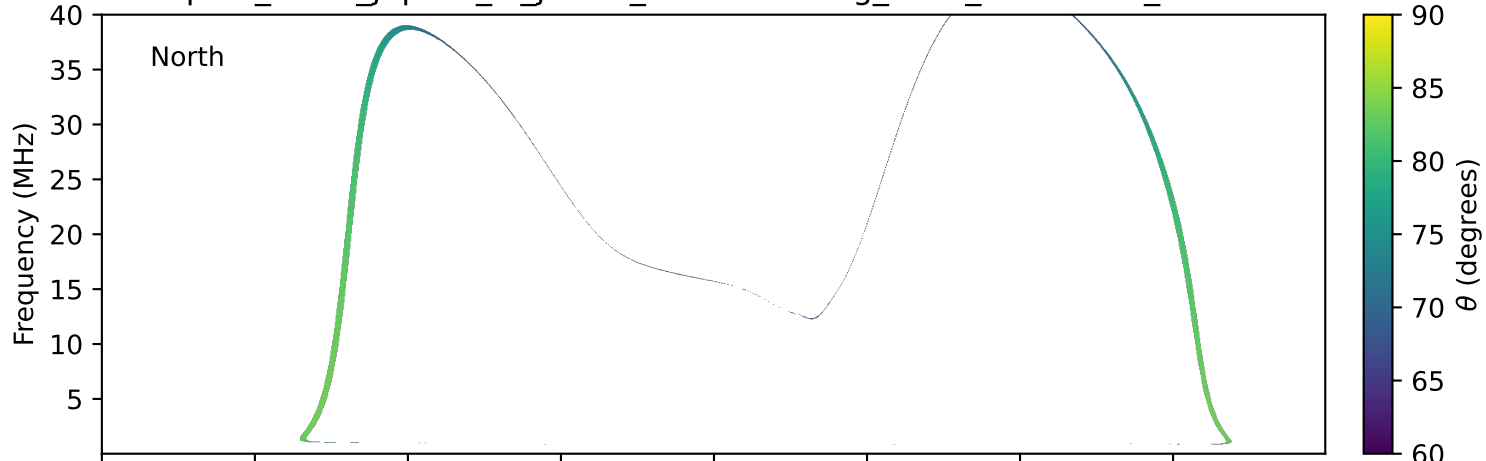

expres\_earth\_jupiter\_io\_jrm09\_lossc-wid1deg\_3kev\_19950615\_v11.cdf

Time (hours of 1995-06-15 UTC)