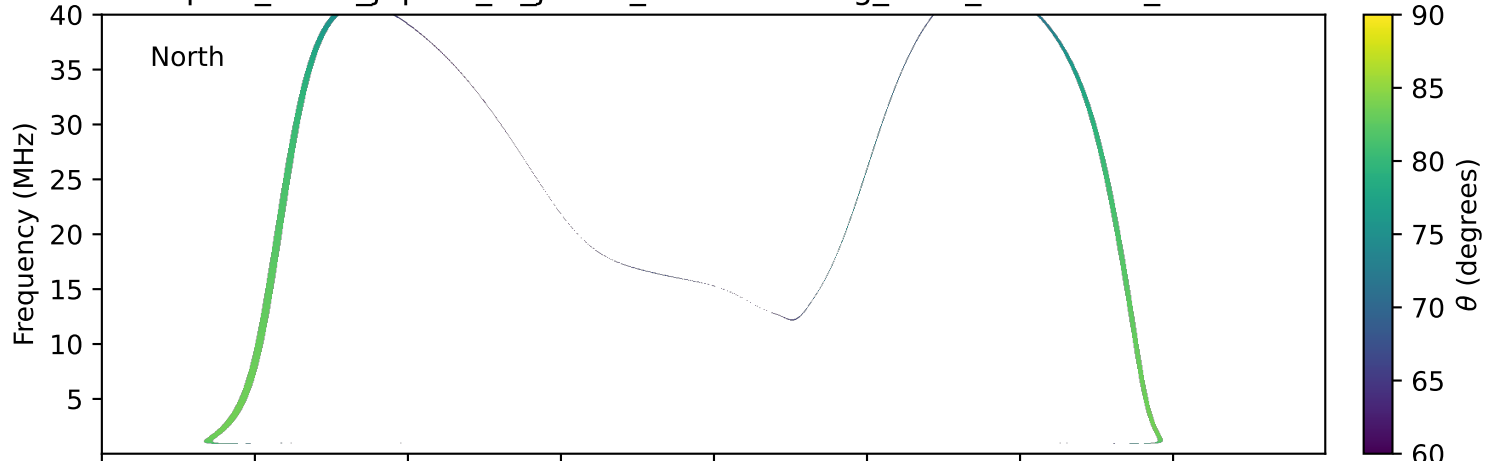

expres\_earth\_jupiter\_io\_jrm09\_lossc-wid1deg\_3kev\_19950608\_v11.cdf

Time (hours of 1995-06-08 UTC)