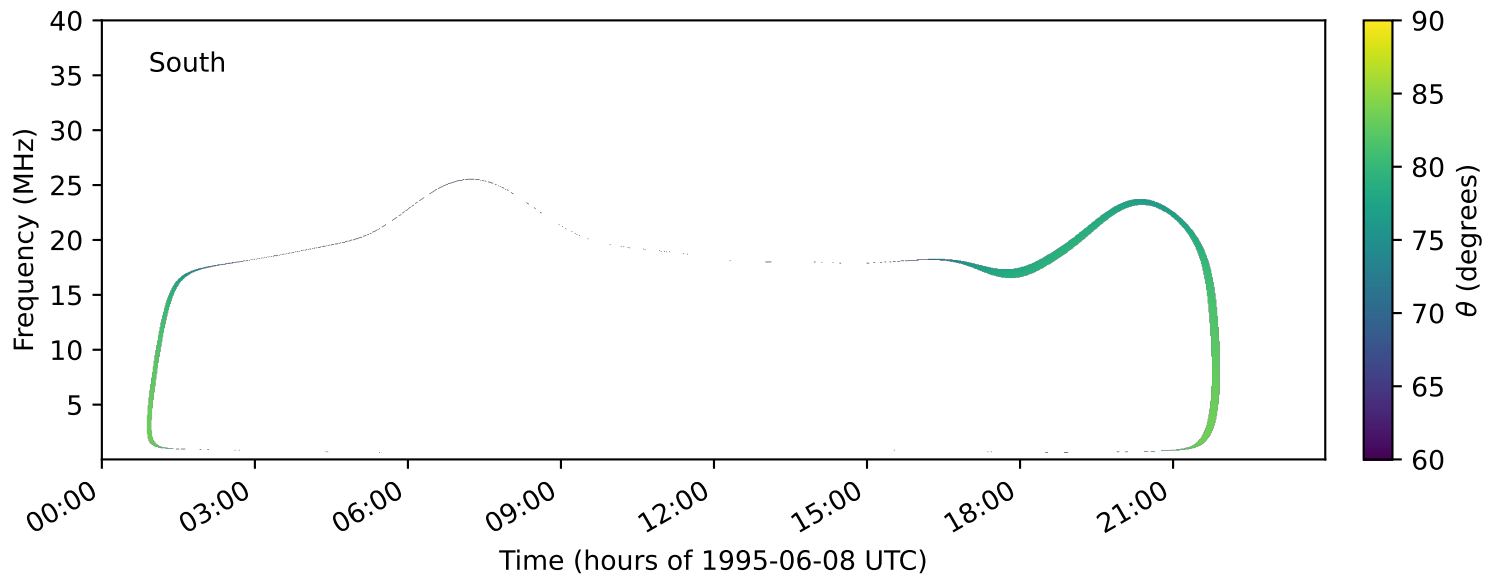

expres\_earth\_jupiter\_io\_jrm09\_lossc-wid1deg\_3kev\_19950608\_v11.cdf

Time (hours of 1995-06-08 UTC)