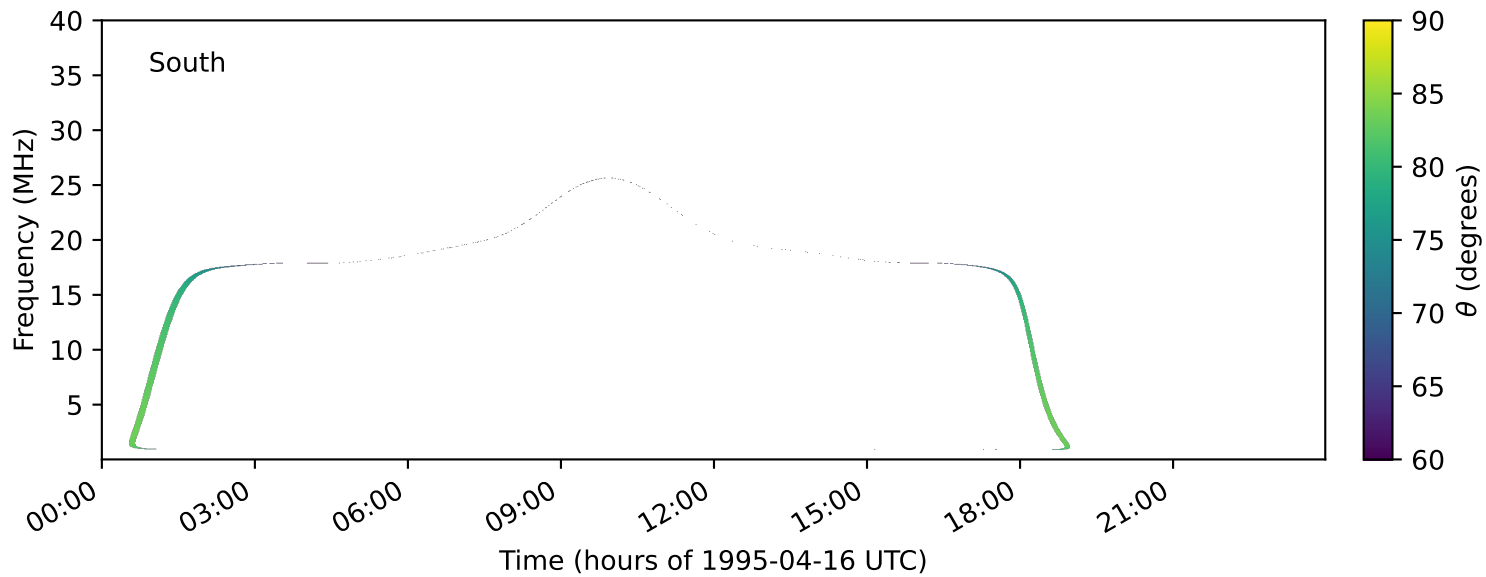

expres_earth_jupiter_io_jrm09_lossc-wid1deg_3kev_19950416_v11.cdf

Time (hours of 1995-04-16 UTC)