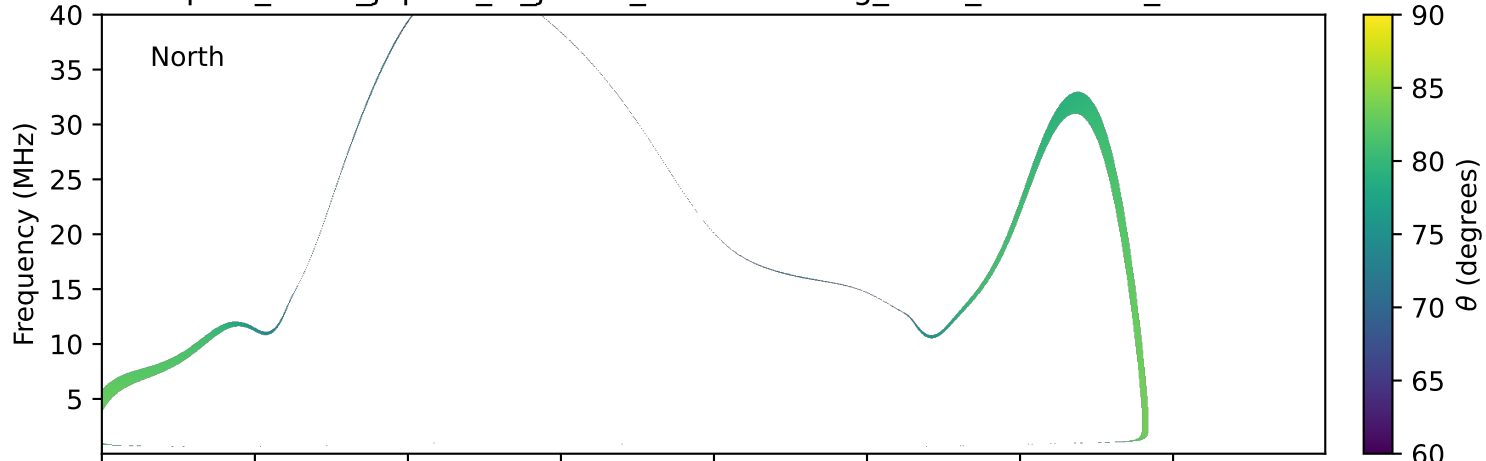

expres_earth_jupiter_io_jrm09_lossc-wid1deg_3kev_19950416_v11.cdf

Time (hours of 1995-04-16 UTC)