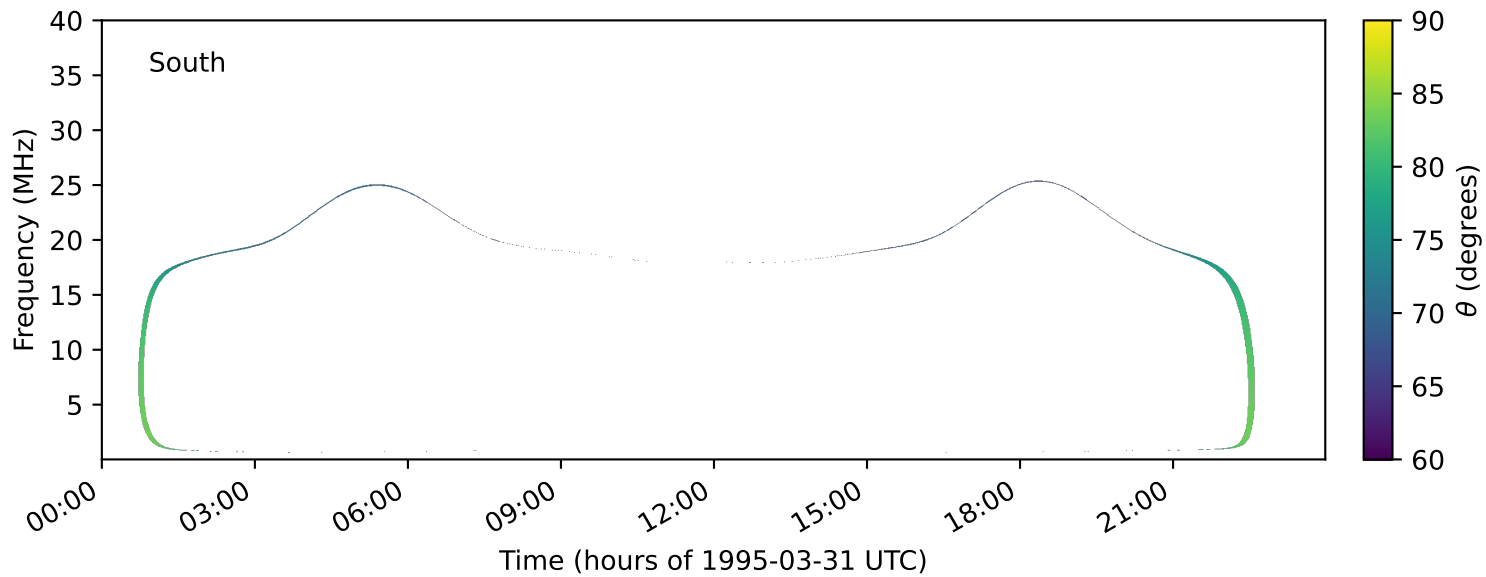

expres_earth_jupiter_io_jrm09_lossc-wid1deg_3kev_19950331_v11.cdf

Time (hours of 1995-03-31 UTC)