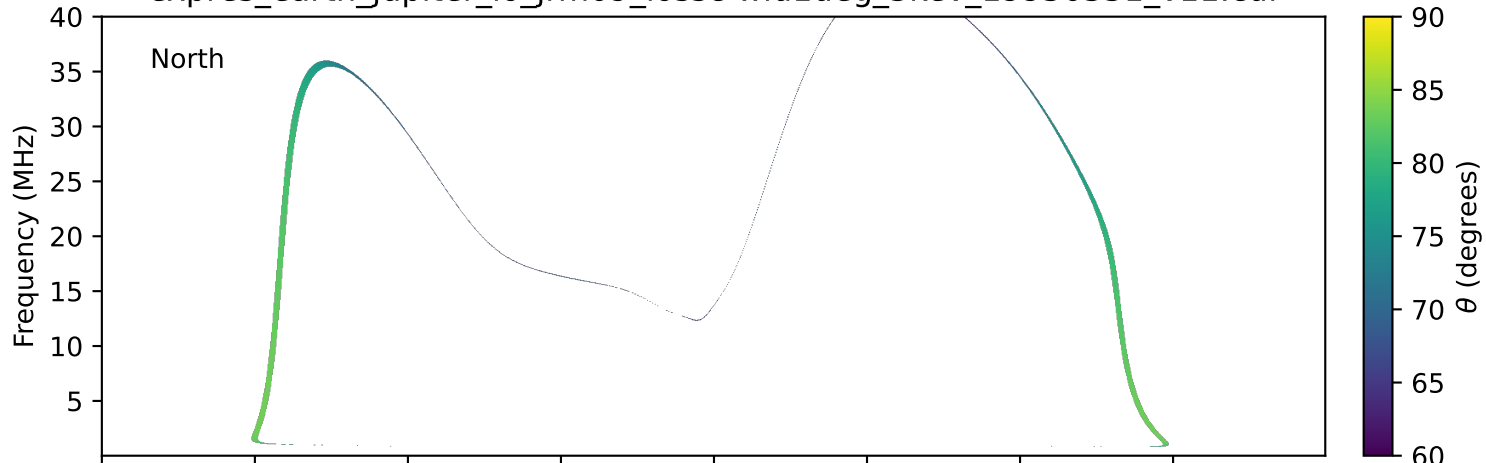

expres_earth_jupiter_io_jrm09_lossc-wid1deg_3kev_19950331_v11.cdf

Time (hours of 1995-03-31 UTC)