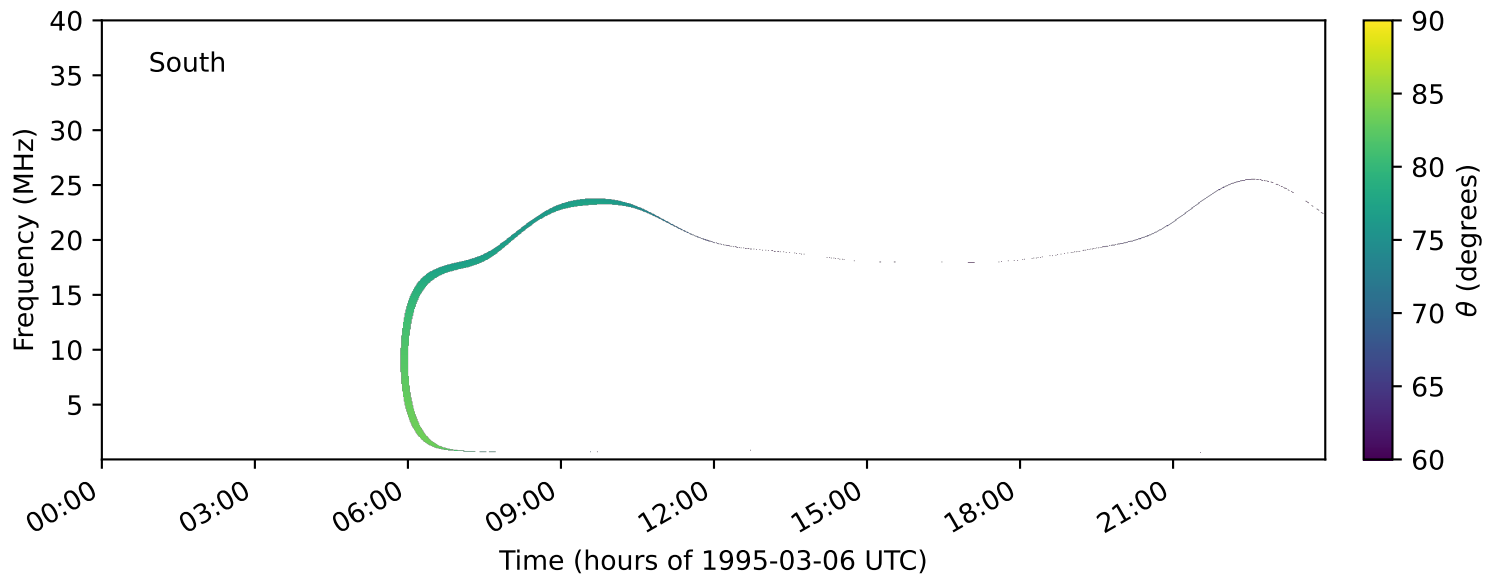

expres_earth_jupiter_io_jrm09_lossc-wid1deg_3kev_19950306_v11.cdf

Time (hours of 1995-03-06 UTC)