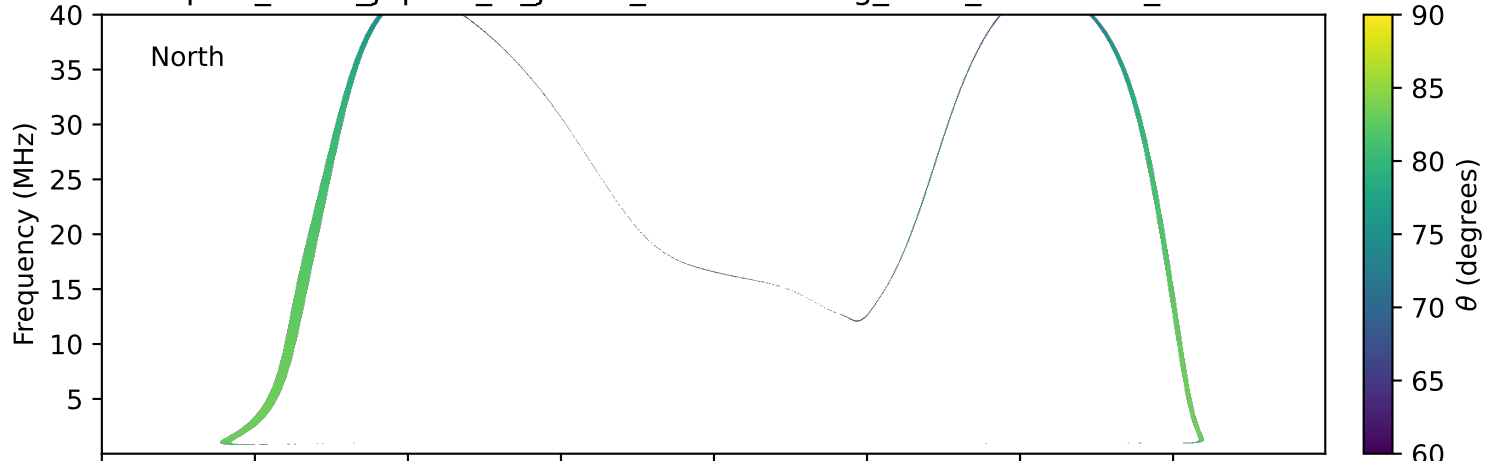

expres_earth_jupiter_io_jrm09_lossc-wid1deg_3kev_19950213_v11.cdf

Time (hours of 1995-02-13 UTC)