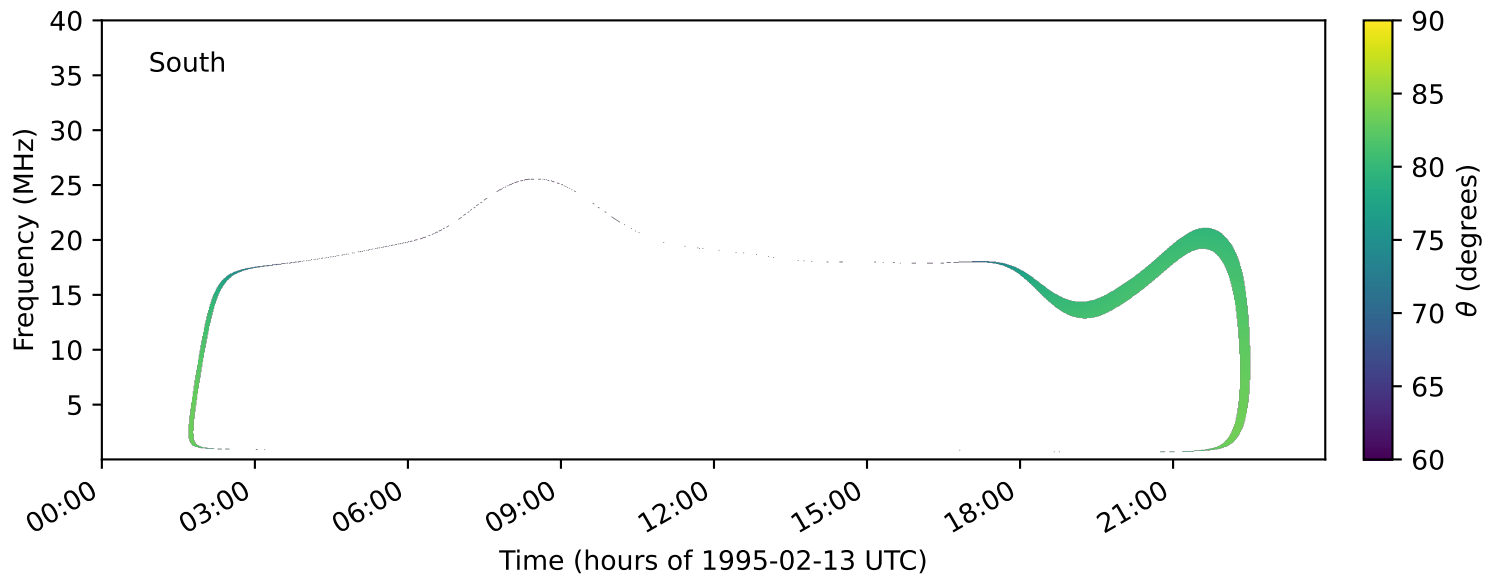

expres_earth_jupiter_io_jrm09_lossc-wid1deg_3kev_19950213_v11.cdf

Time (hours of 1995-02-13 UTC)