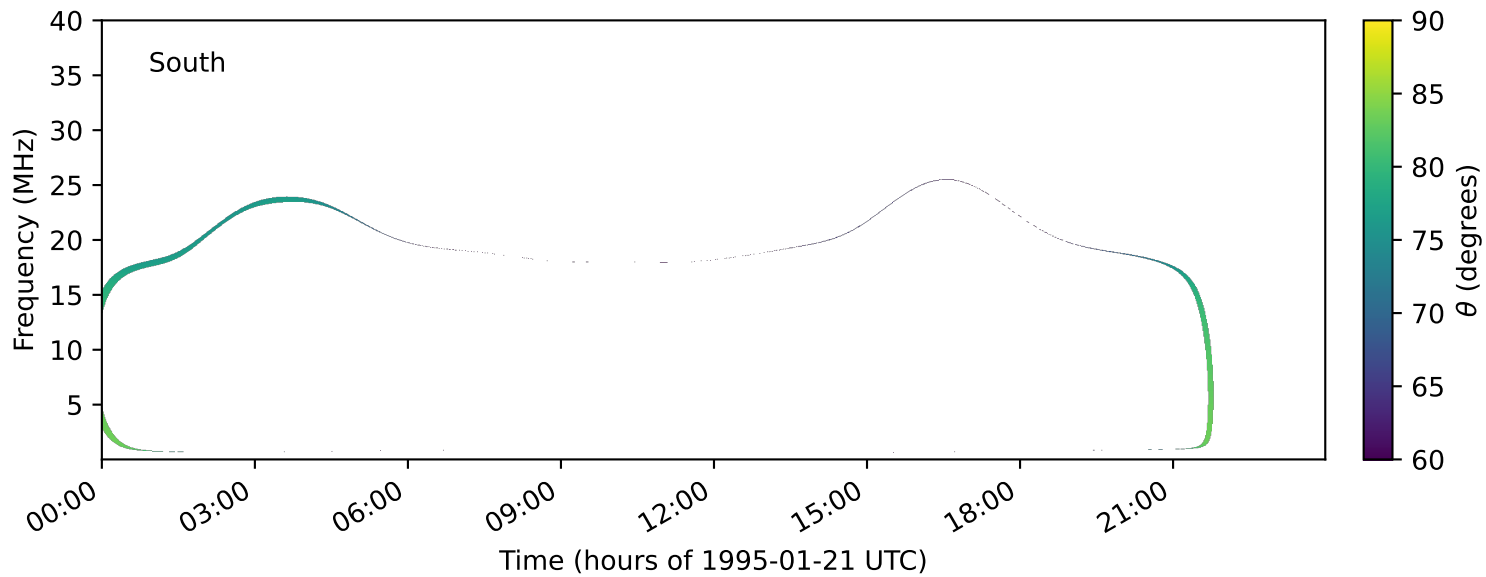

expres_earth_jupiter_io_jrm09_lossc-wid1deg_3kev_19950121_v11.cdf

Time (hours of 1995-01-21 UTC)