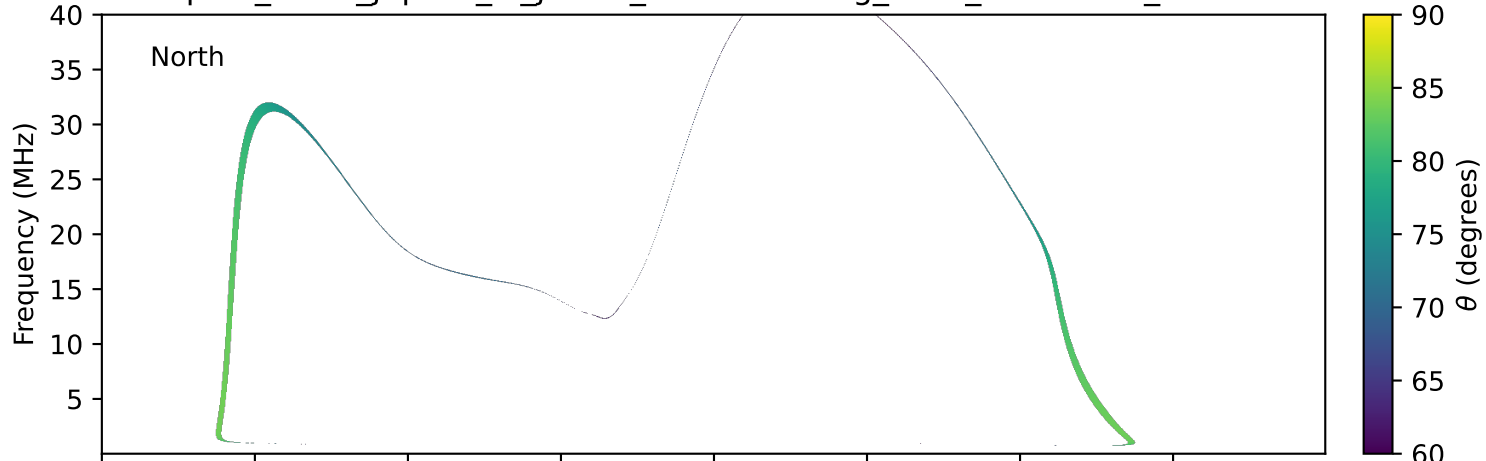

expres_earth_jupiter_io_jrm09_lossc-wid1deg_3kev_19950121_v11.cdf

Time (hours of 1995-01-21 UTC)