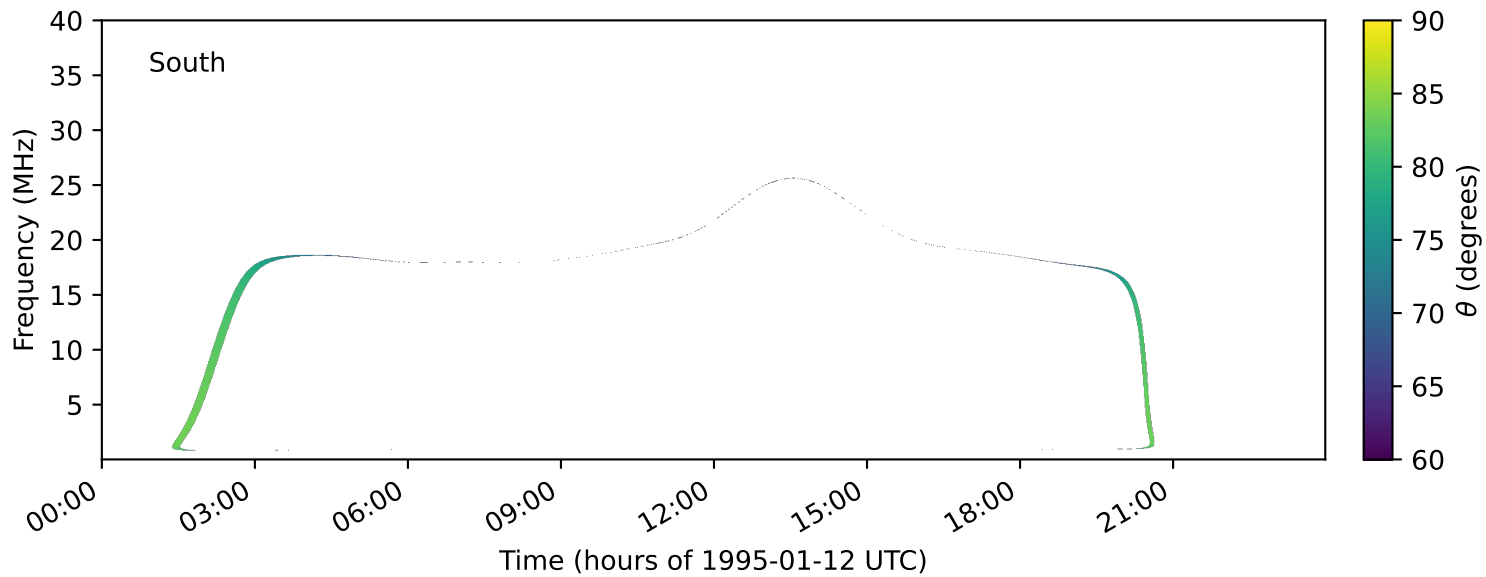

expres_earth_jupiter_io_jrm09_lossc-wid1deg_3kev_19950112_v11.cdf

Time (hours of 1995-01-12 UTC)