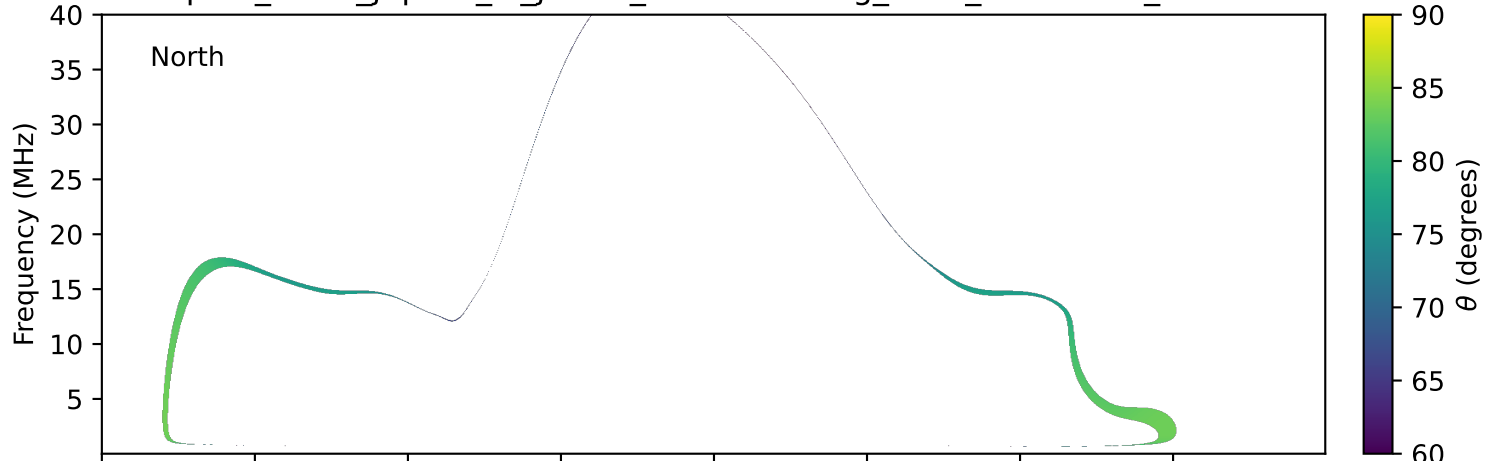

expres_earth_jupiter_io_jrm09_lossc-wid1deg_3kev_19950112_v11.cdf

Time (hours of 1995-01-12 UTC)