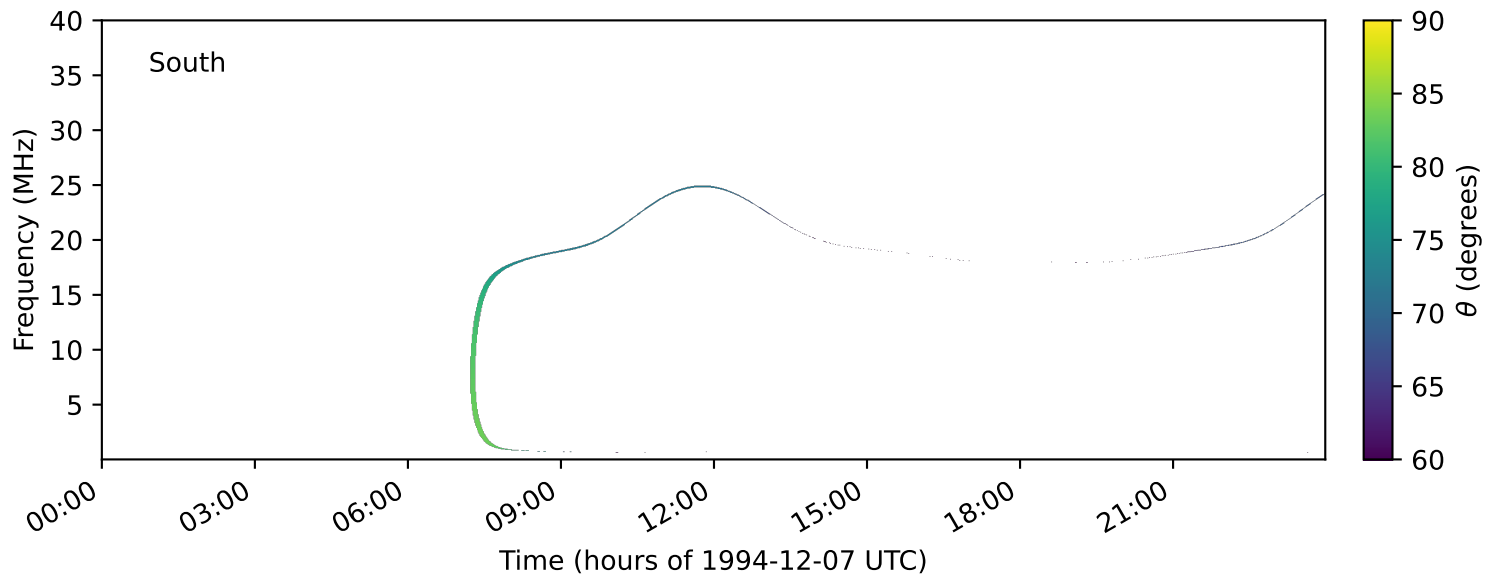

expres_earth_jupiter_io_jrm09_lossc-wid1deg_3kev_19941207_v11.cdf

Time (hours of 1994-12-07 UTC)