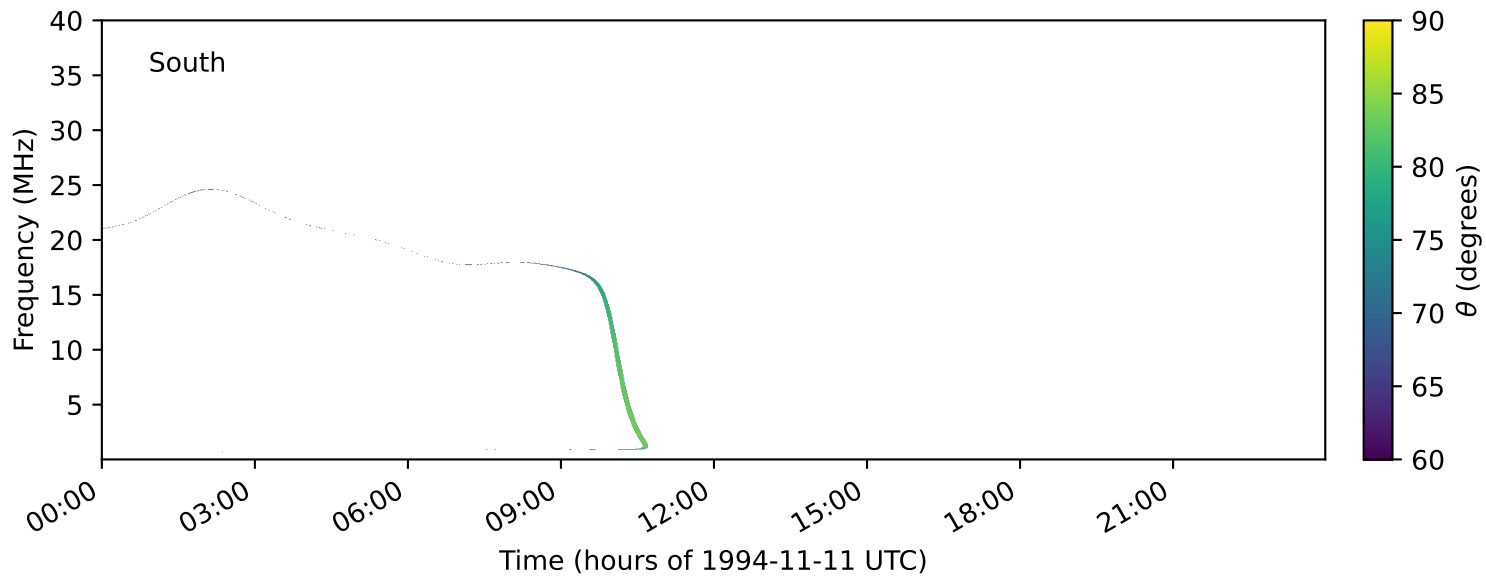

expres_earth_jupiter_io_jrm33_lossc-wid1deg_3kev_19941111_v11.cdf

Time (hours of 1994-11-11 UTC)