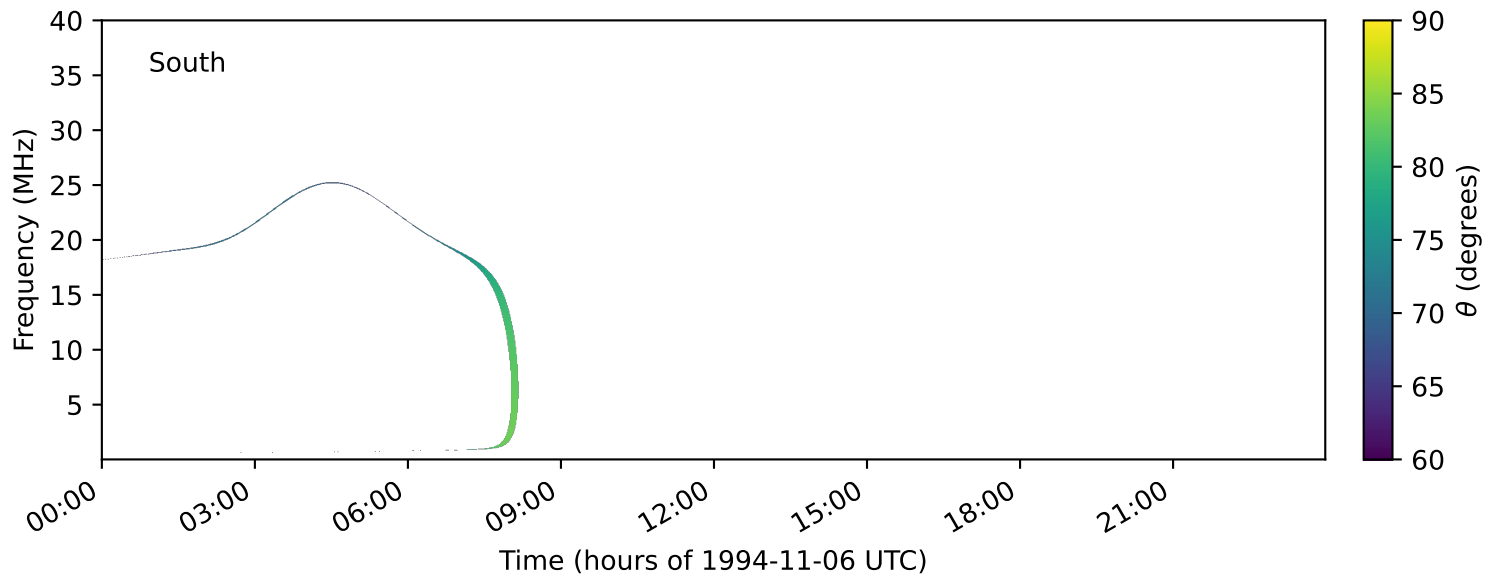

expres_earth_jupiter_io_jrm09_lossc-wid1deg_3kev_19941106_v11.cdf

Time (hours of 1994-11-06 UTC)