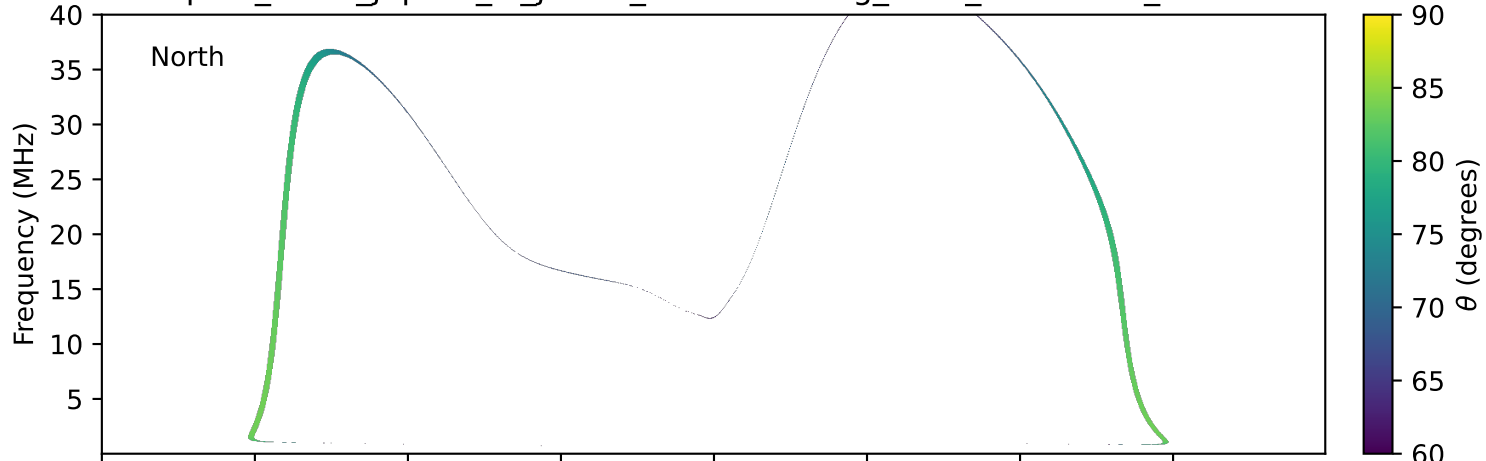

expres_earth_jupiter_io_jrm09_lossc-wid1deg_3kev_19941024_v11.cdf

Time (hours of 1994-10-24 UTC)