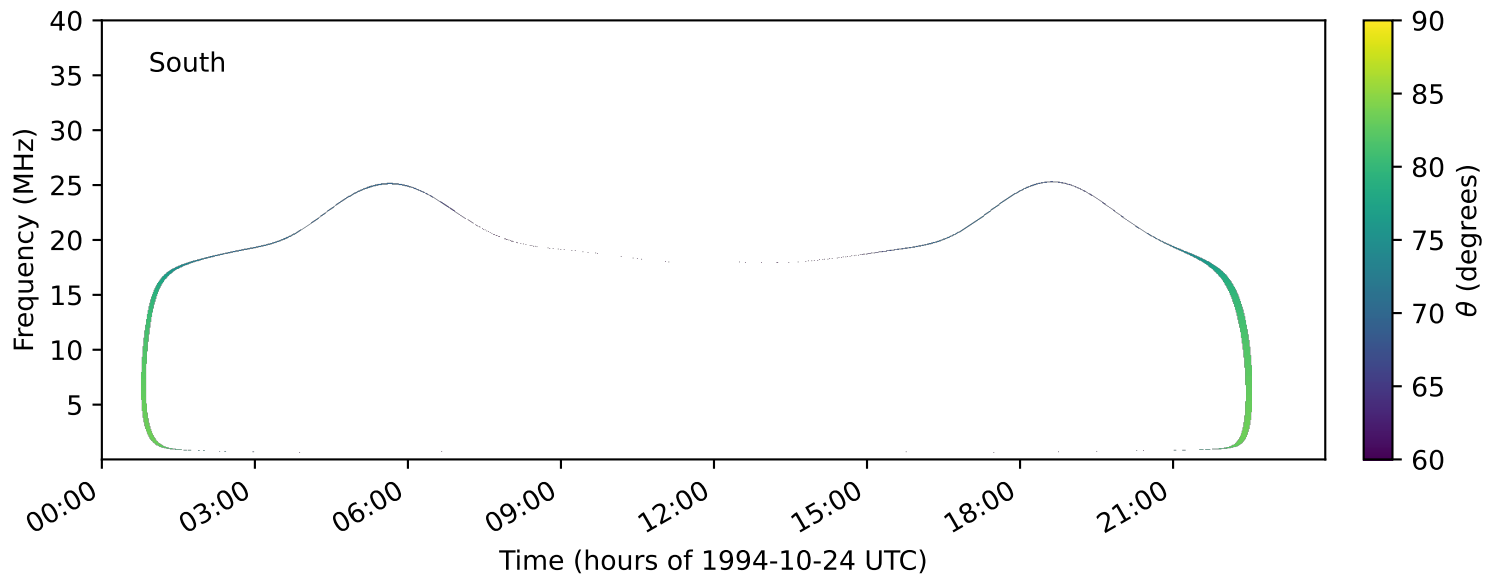

expres_earth_jupiter_io_jrm09_lossc-wid1deg_3kev_19941024_v11.cdf

Time (hours of 1994-10-24 UTC)