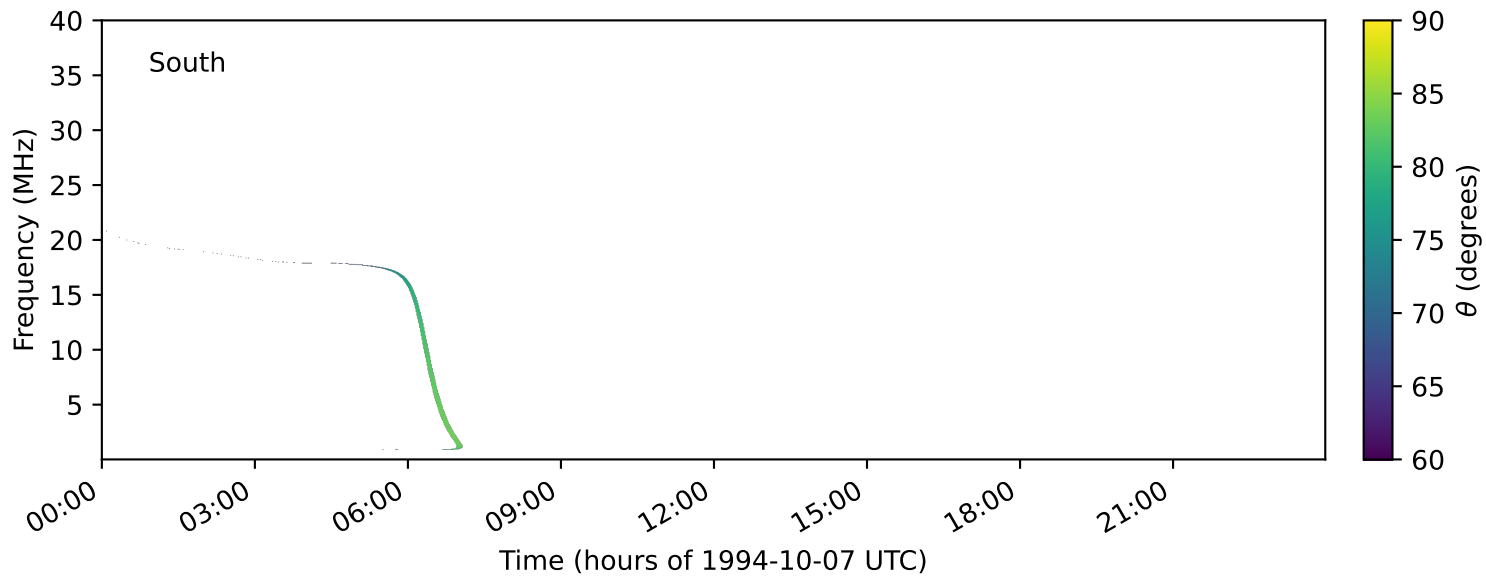

expres_earth_jupiter_io_jrm09_lossc-wid1deg_3kev_19941007_v11.cdf

Time (hours of 1994-10-07 UTC)