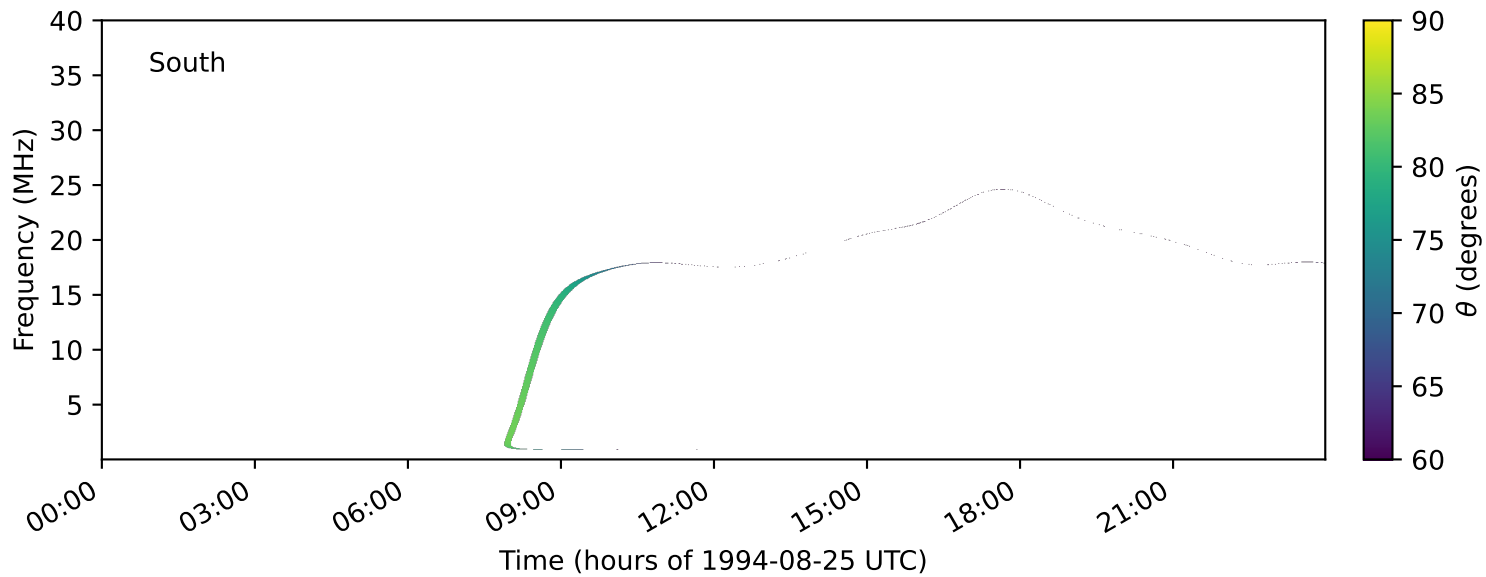

expres_earth_jupiter_io_jrm33_lossc-wid1deg_3kev_19940825_v11.cdf

Time (hours of 1994-08-25 UTC)