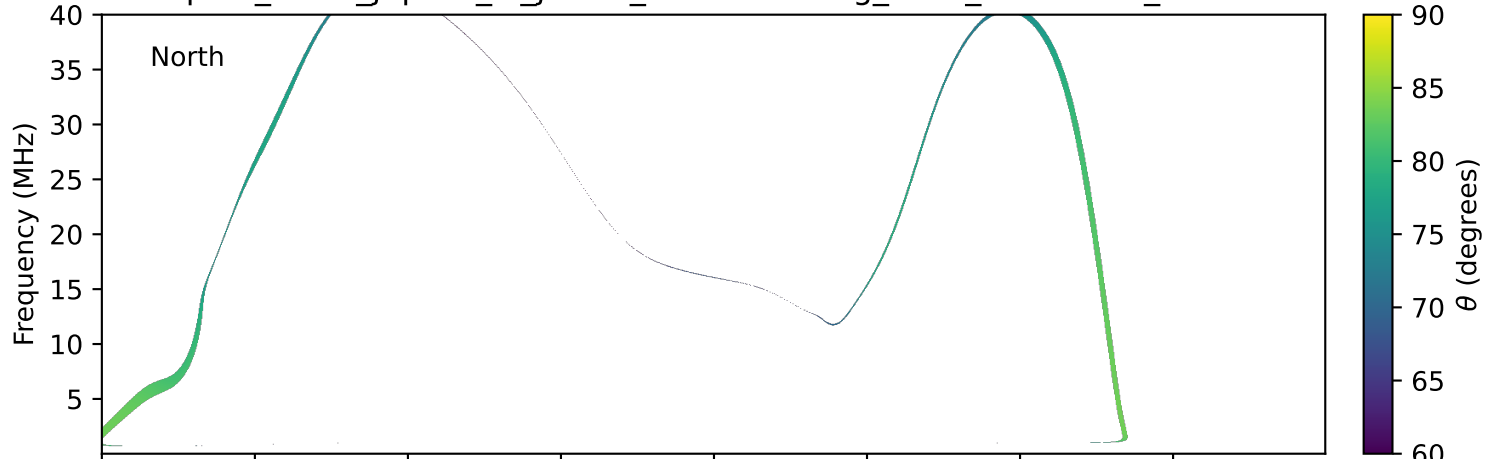

expres_earth_jupiter_io_jrm09_lossc-wid1deg_3kev_19940820_v11.cdf

Time (hours of 1994-08-20 UTC)