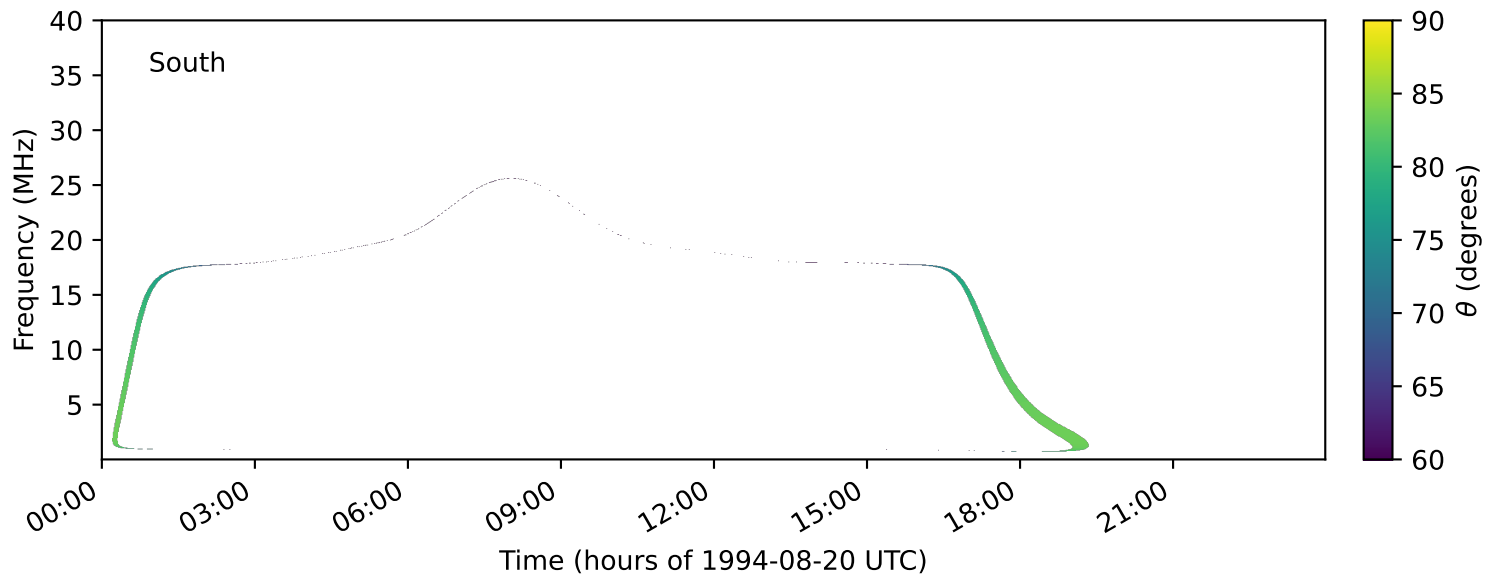

expres_earth_jupiter_io_jrm09_lossc-wid1deg_3kev_19940820_v11.cdf

Time (hours of 1994-08-20 UTC)