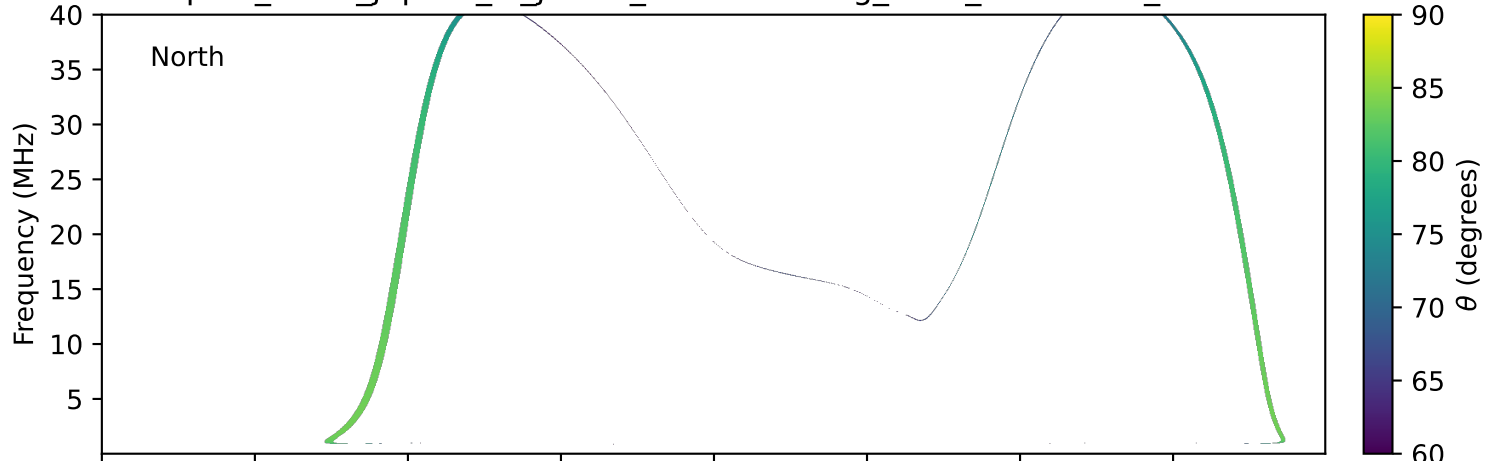

expres_earth_jupiter_io_jrm09_lossc-wid1deg_3kev_19940511_v11.cdf

Time (hours of 1994-05-11 UTC)