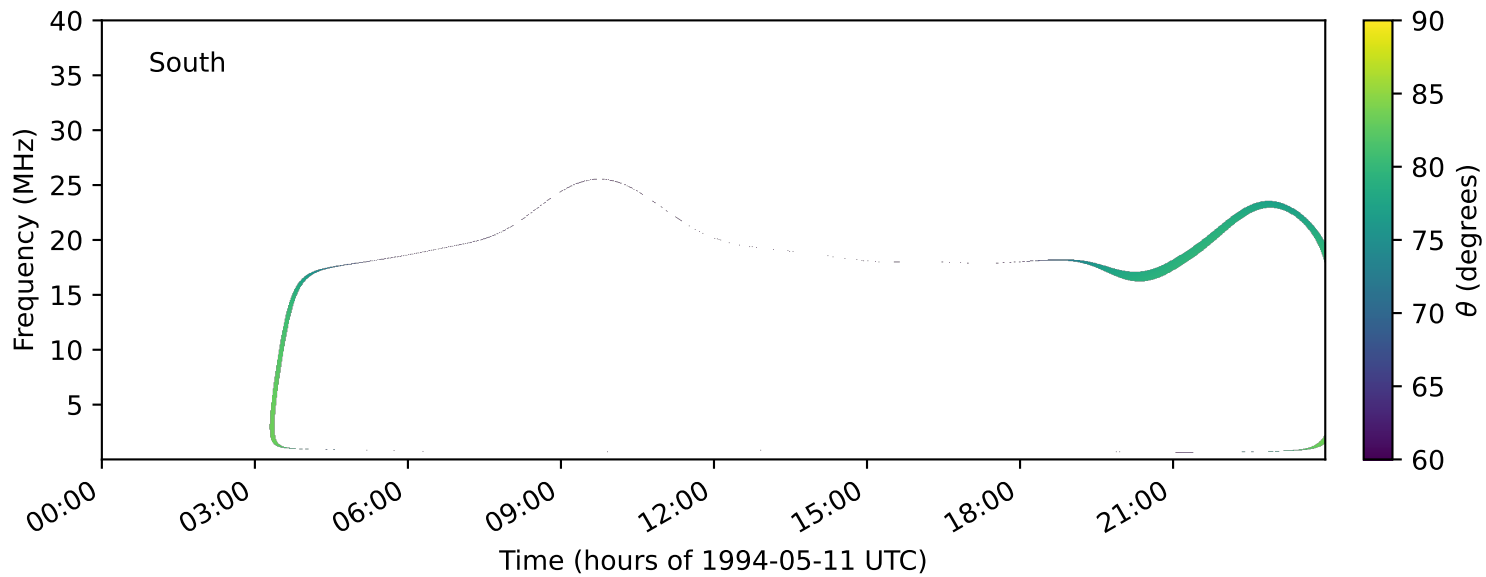

expres_earth_jupiter_io_jrm09_lossc-wid1deg_3kev_19940511_v11.cdf

Time (hours of 1994-05-11 UTC)