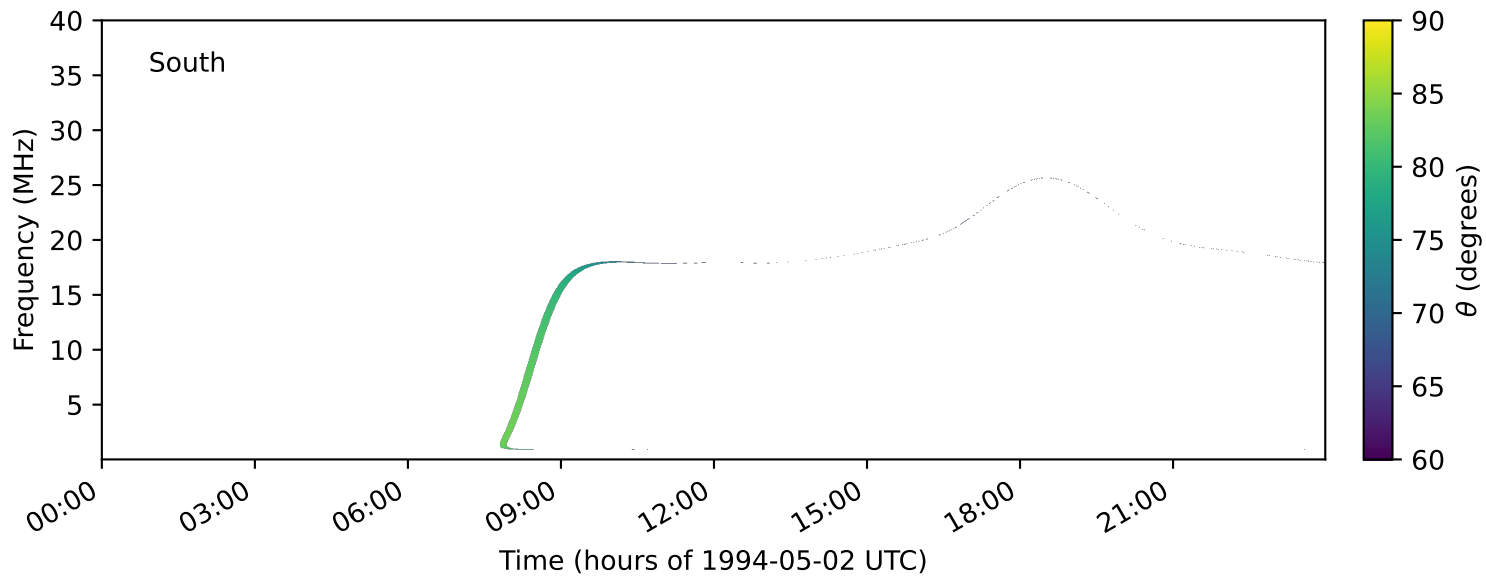

expres_earth_jupiter_io_jrm09_lossc-wid1deg_3kev_19940502_v11.cdf

Time (hours of 1994-05-02 UTC)