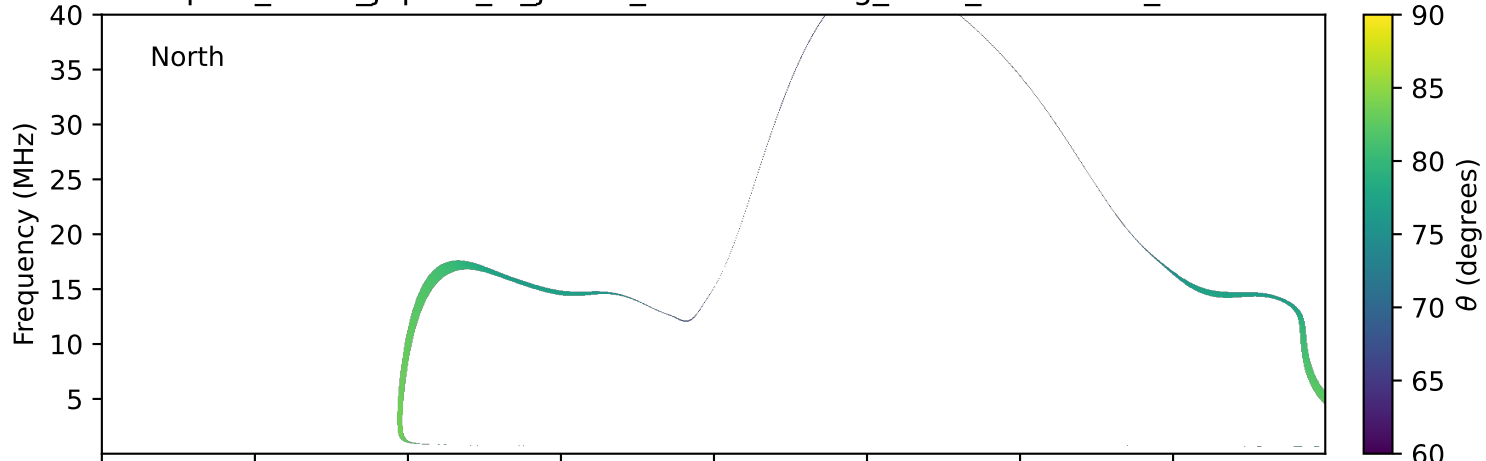

expres_earth_jupiter_io_jrm09_lossc-wid1deg_3kev_19940425_v11.cdf

Time (hours of 1994-04-25 UTC)