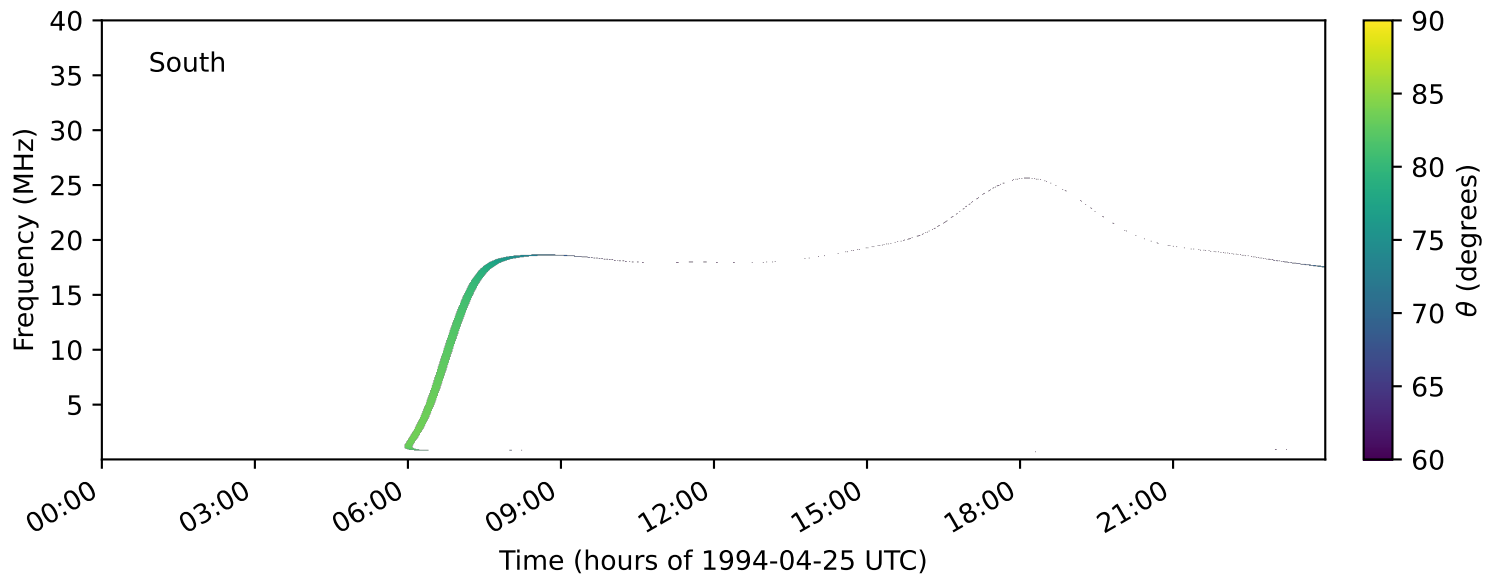

expres_earth_jupiter_io_jrm09_lossc-wid1deg_3kev_19940425_v11.cdf

Time (hours of 1994-04-25 UTC)