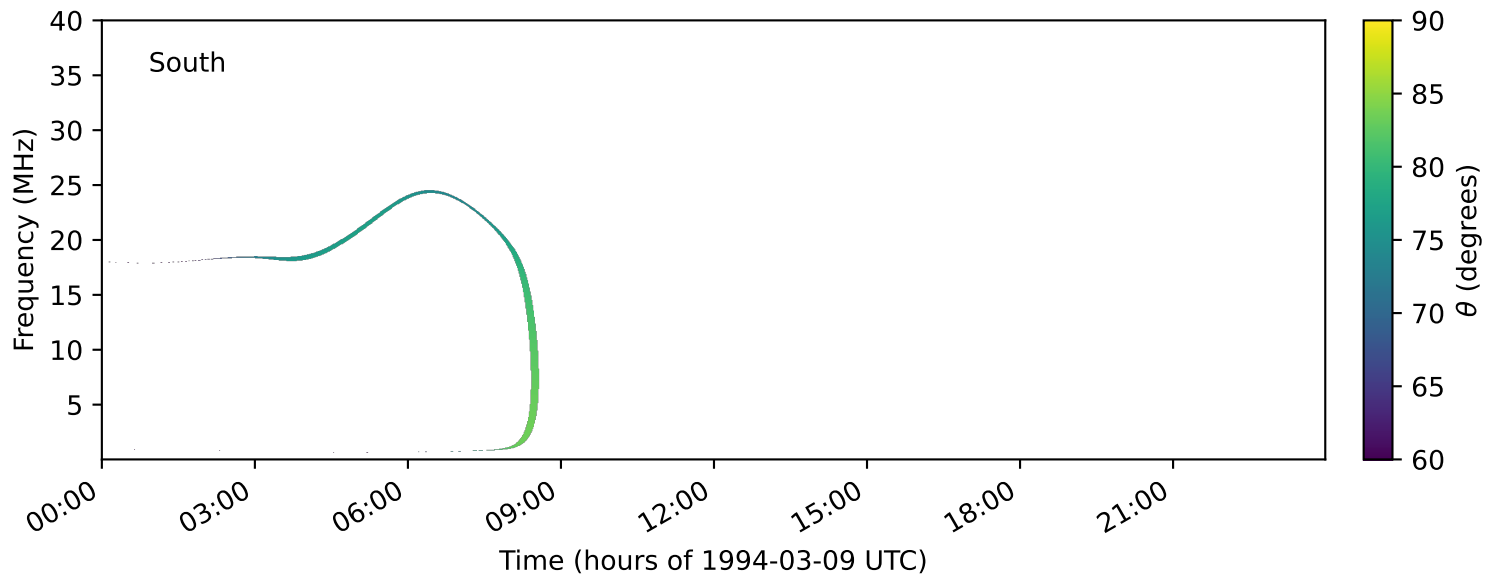

expres_earth_jupiter_io_jrm09_lossc-wid1deg_3kev_19940309_v11.cdf

Time (hours of 1994-03-09 UTC)