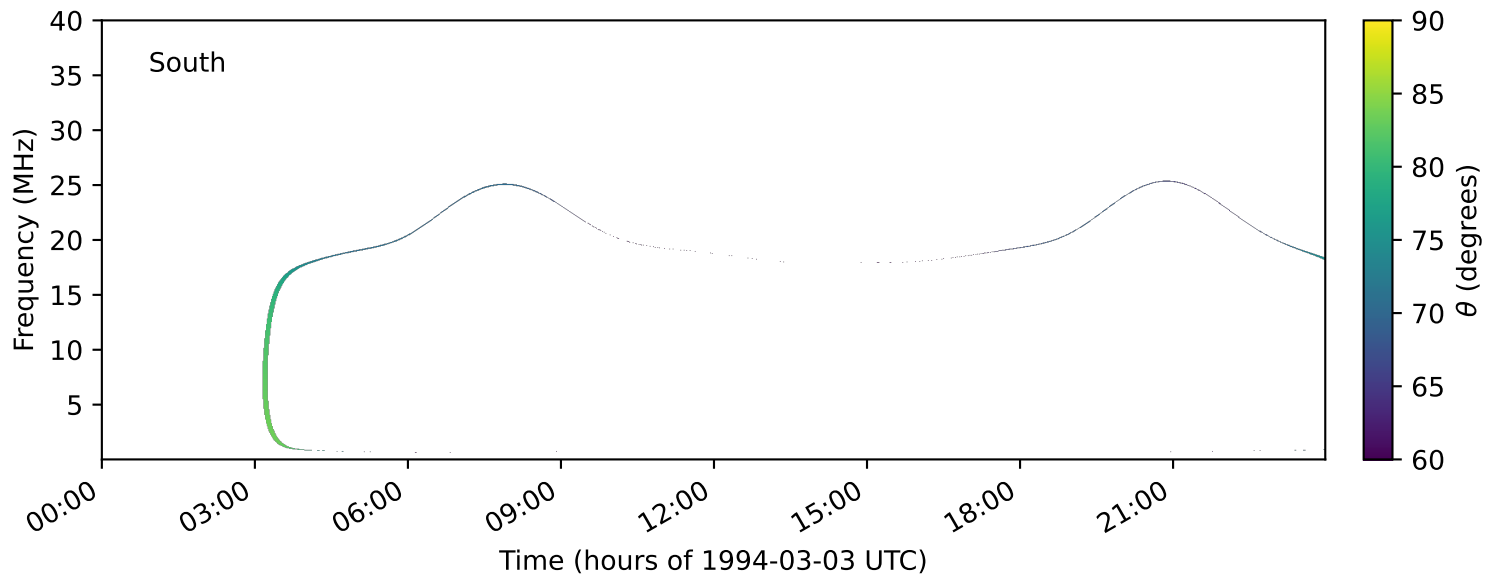

expres_earth_jupiter_io_jrm09_lossc-wid1deg_3kev_19940303_v11.cdf

Time (hours of 1994-03-03 UTC)