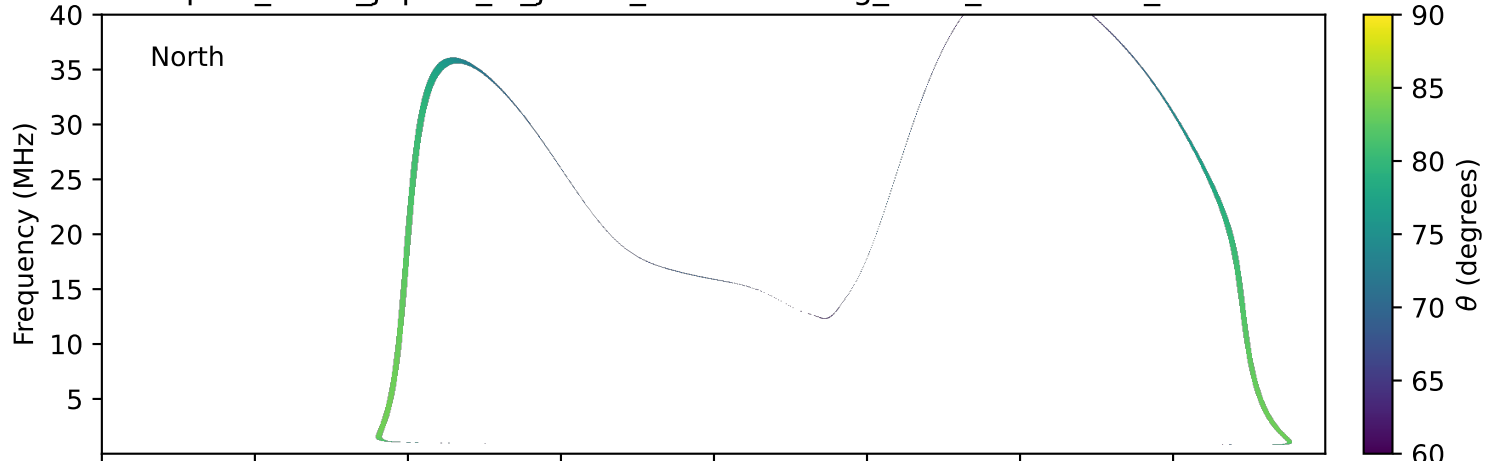

expres_earth_jupiter_io_jrm09_lossc-wid1deg_3kev_19940303_v11.cdf

Time (hours of 1994-03-03 UTC)