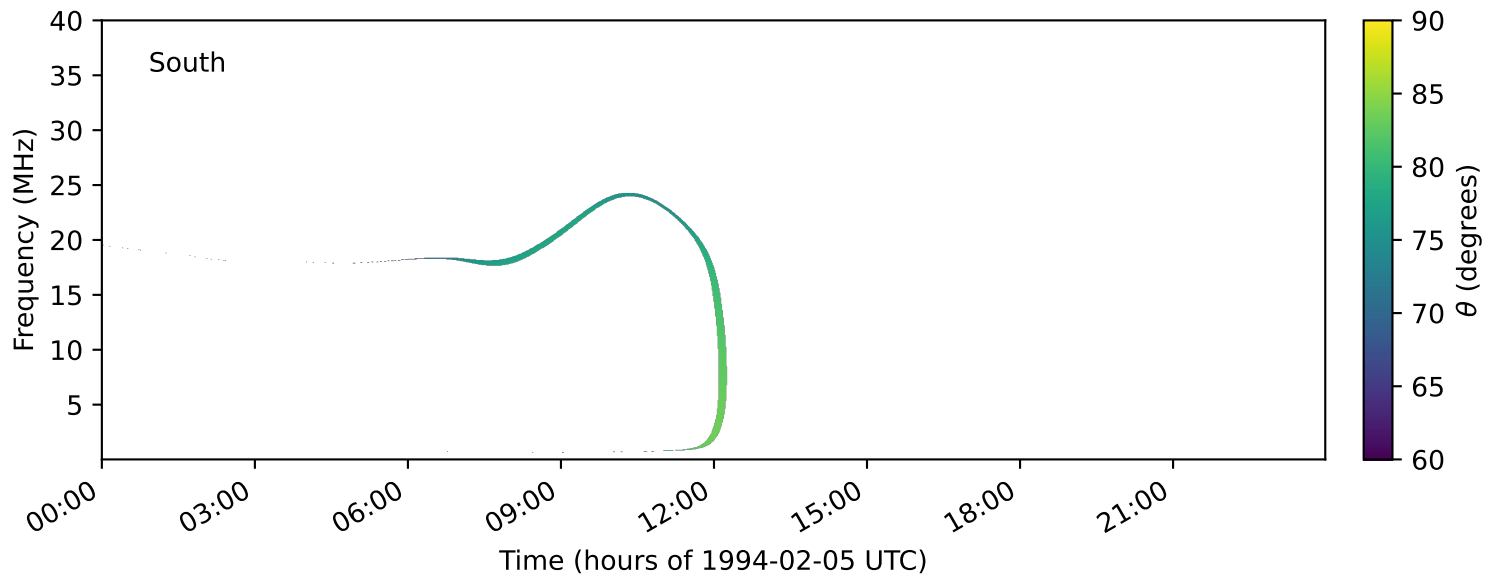

expres_earth_jupiter_io_jrm09_lossc-wid1deg_3kev_19940205_v11.cdf

Time (hours of 1994-02-05 UTC)