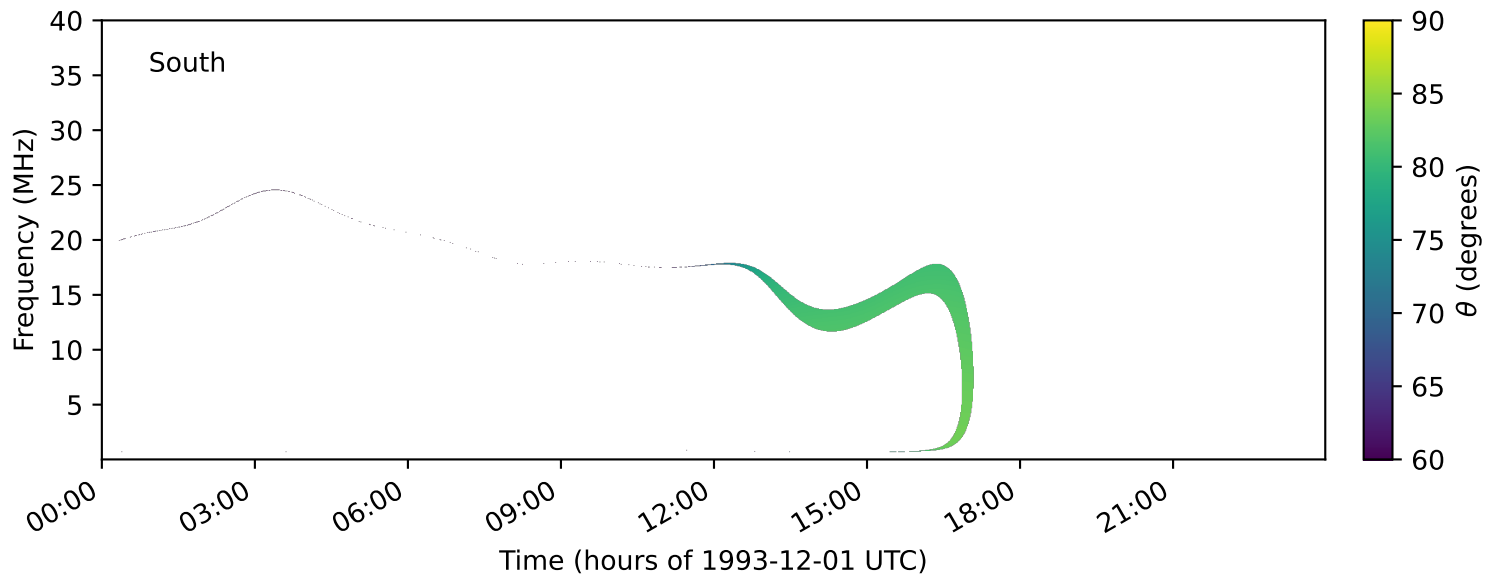

expres_earth_jupiter_io_jrm33_lossc-wid1deg_3kev_19931201_v11.cdf

Time (hours of 1993-12-01 UTC)