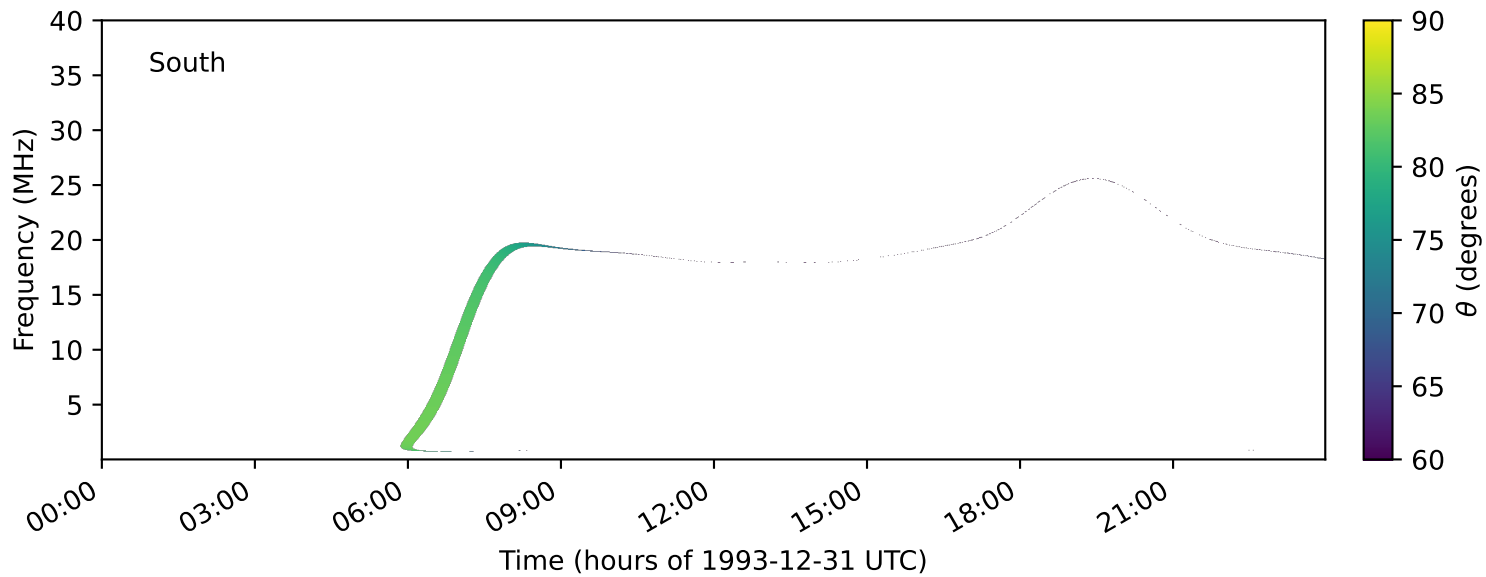

expres_earth_jupiter_io_jrm09_lossc-wid1deg_3kev_19931231_v11.cdf

Time (hours of 1993-12-31 UTC)