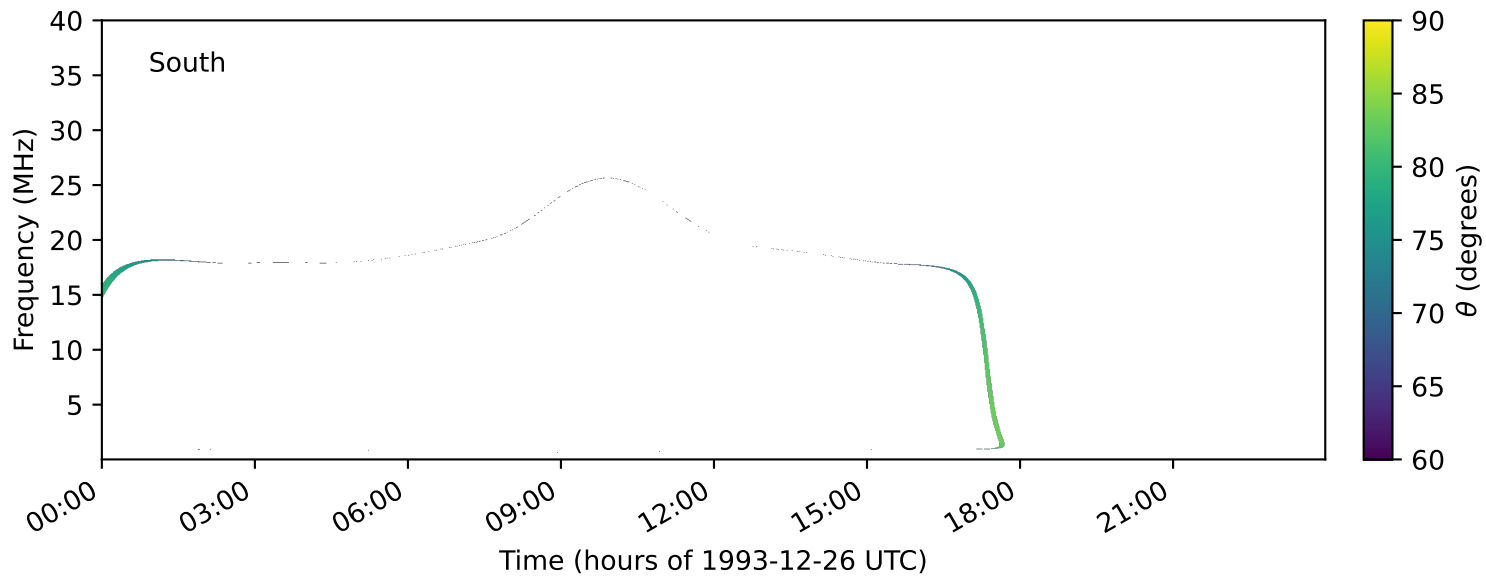

expres\_earth\_jupiter\_io\_jrm09\_lossc-wid1deg\_3kev\_19931226\_v11.cdf

Time (hours of 1993-12-26 UTC)