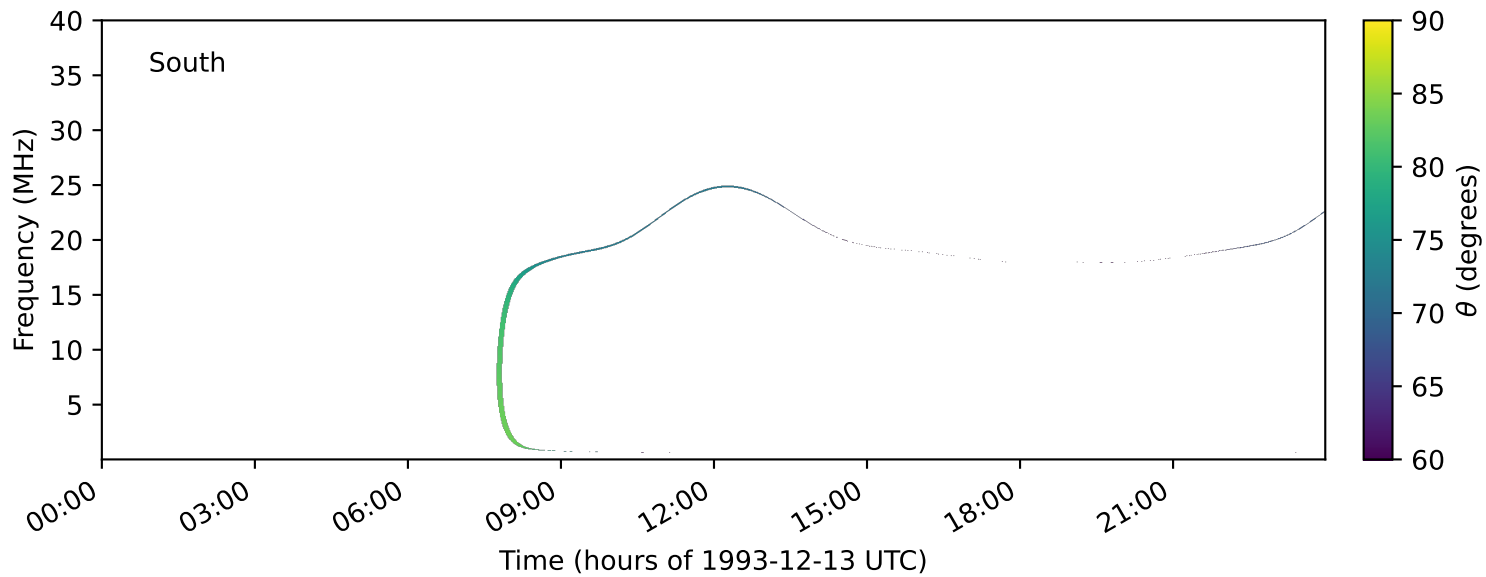

expres_earth_jupiter_io_jrm09_lossc-wid1deg_3kev_19931213_v11.cdf

Time (hours of 1993-12-13 UTC)