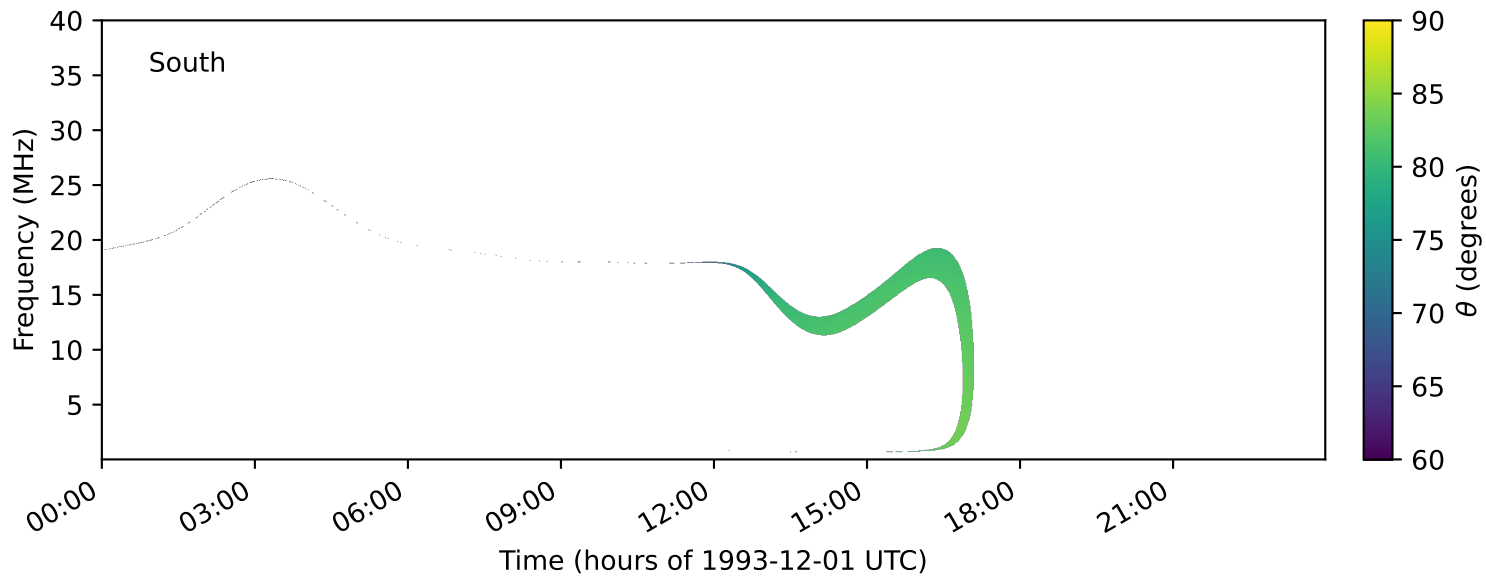

expres_earth_jupiter_io_jrm09_lossc-wid1deg_3kev_19931201_v11.cdf

Time (hours of 1993-12-01 UTC)