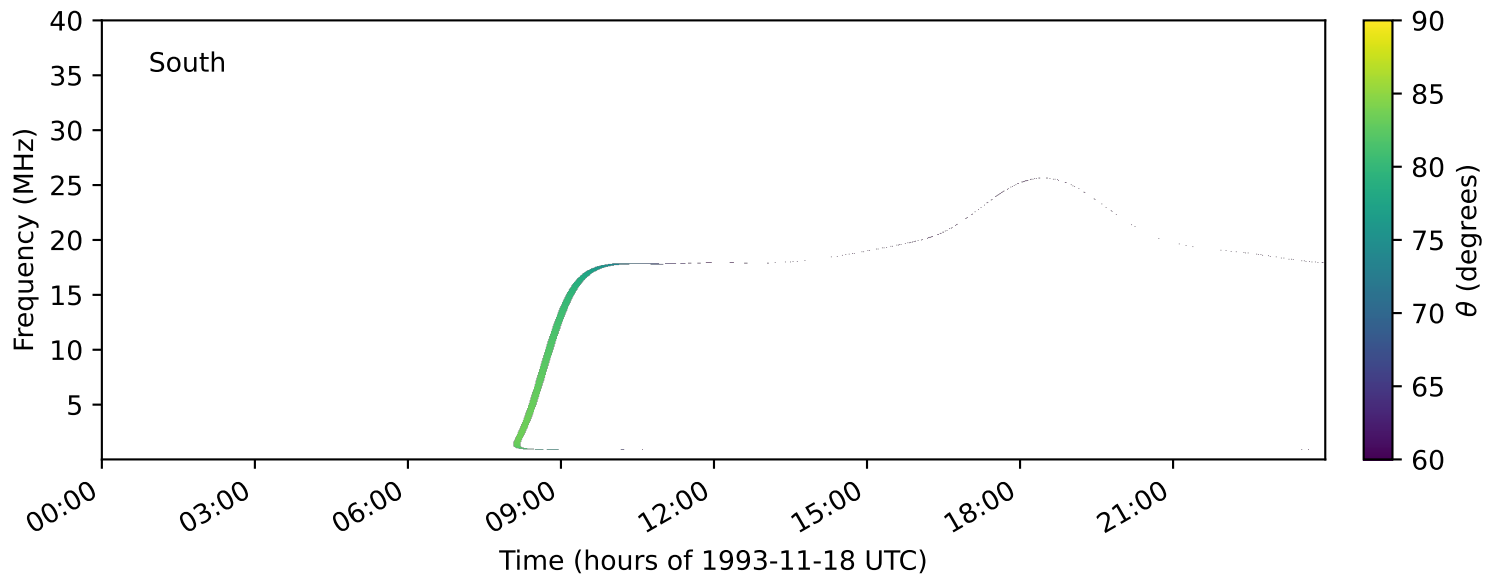

expres_earth_jupiter_io_jrm09_lossc-wid1deg_3kev_19931118_v11.cdf

Time (hours of 1993-11-18 UTC)