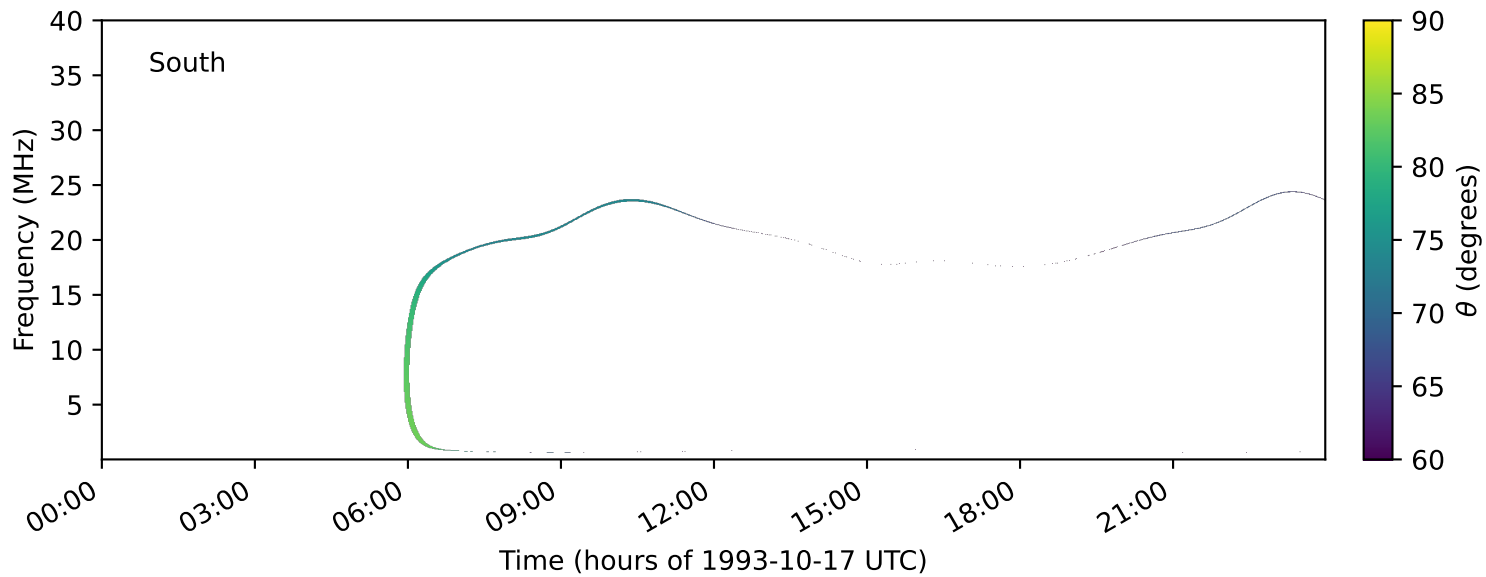

expres\_earth\_jupiter\_io\_jrm33\_lossc-wid1deg\_3kev\_19931017\_v11.cdf

Time (hours of 1993-10-17 UTC)