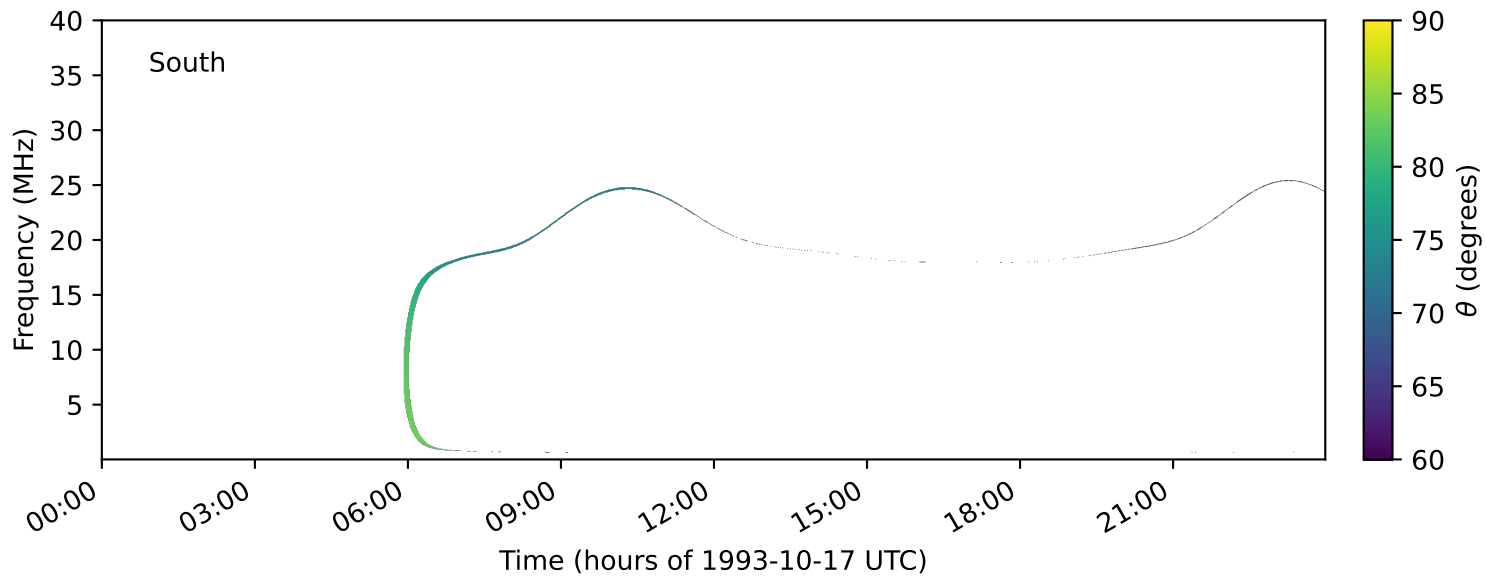

expres_earth_jupiter_io_jrm09_lossc-wid1deg_3kev_19931017_v11.cdf

Time (hours of 1993-10-17 UTC)