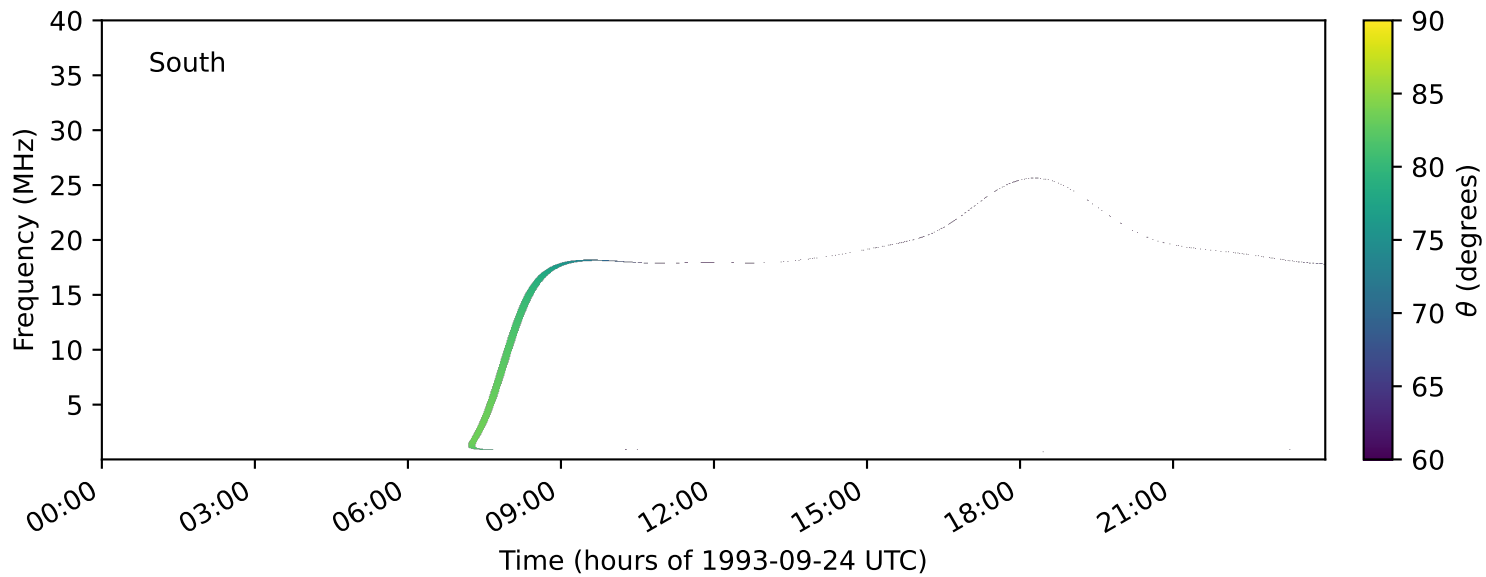

expres_earth_jupiter_io_jrm09_lossc-wid1deg_3kev_19930924_v11.cdf

Time (hours of 1993-09-24 UTC)