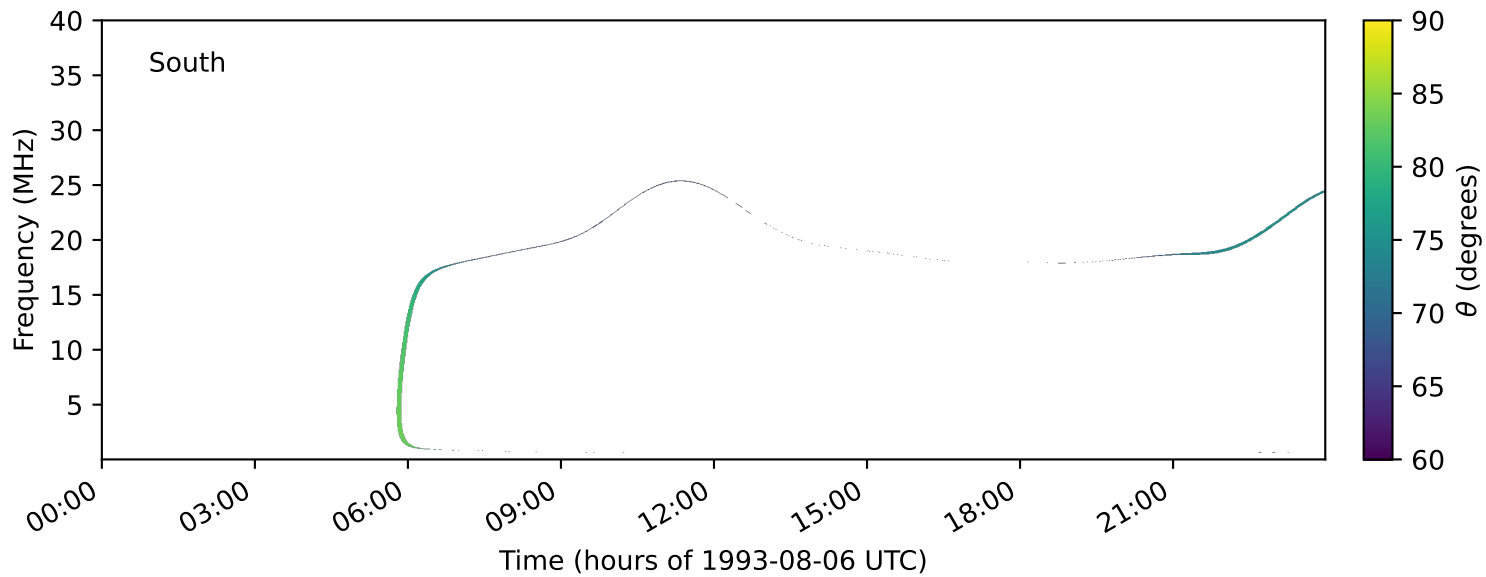

expres_earth_jupiter_io_jrm09_lossc-wid1deg_3kev_19930806_v11.cdf

Time (hours of 1993-08-06 UTC)