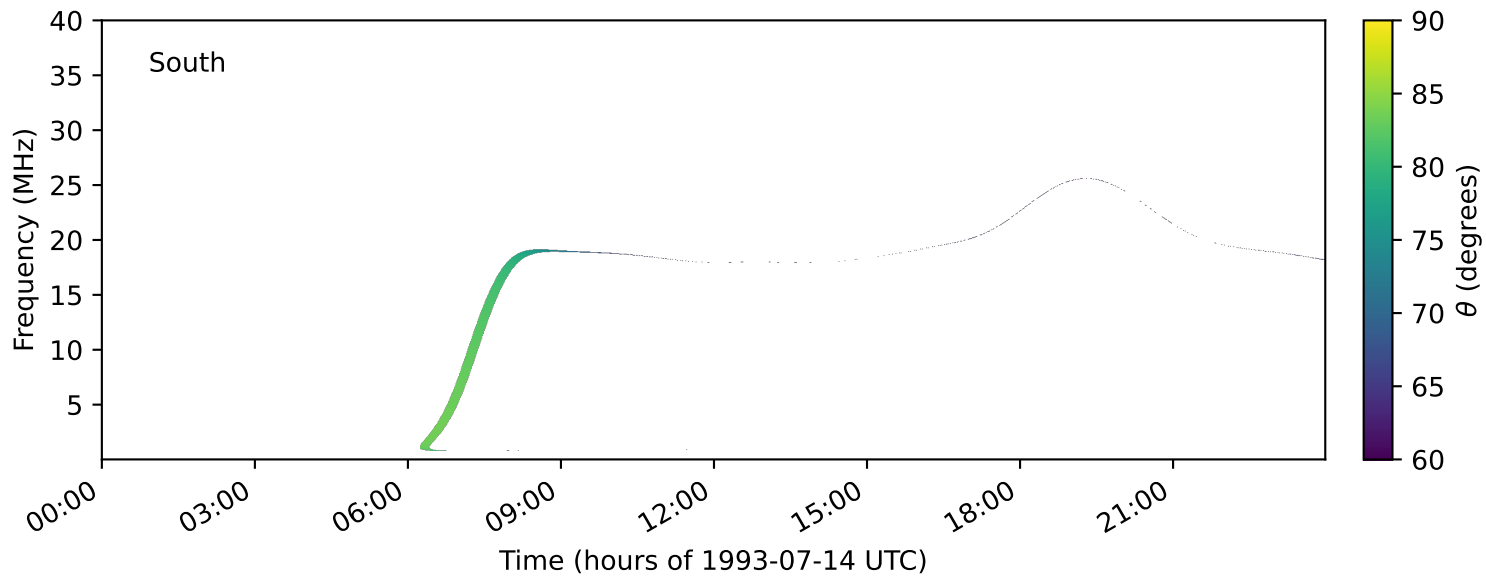

expres_earth_jupiter_io_jrm09_lossc-wid1deg_3kev_19930714_v11.cdf

Time (hours of 1993-07-14 UTC)