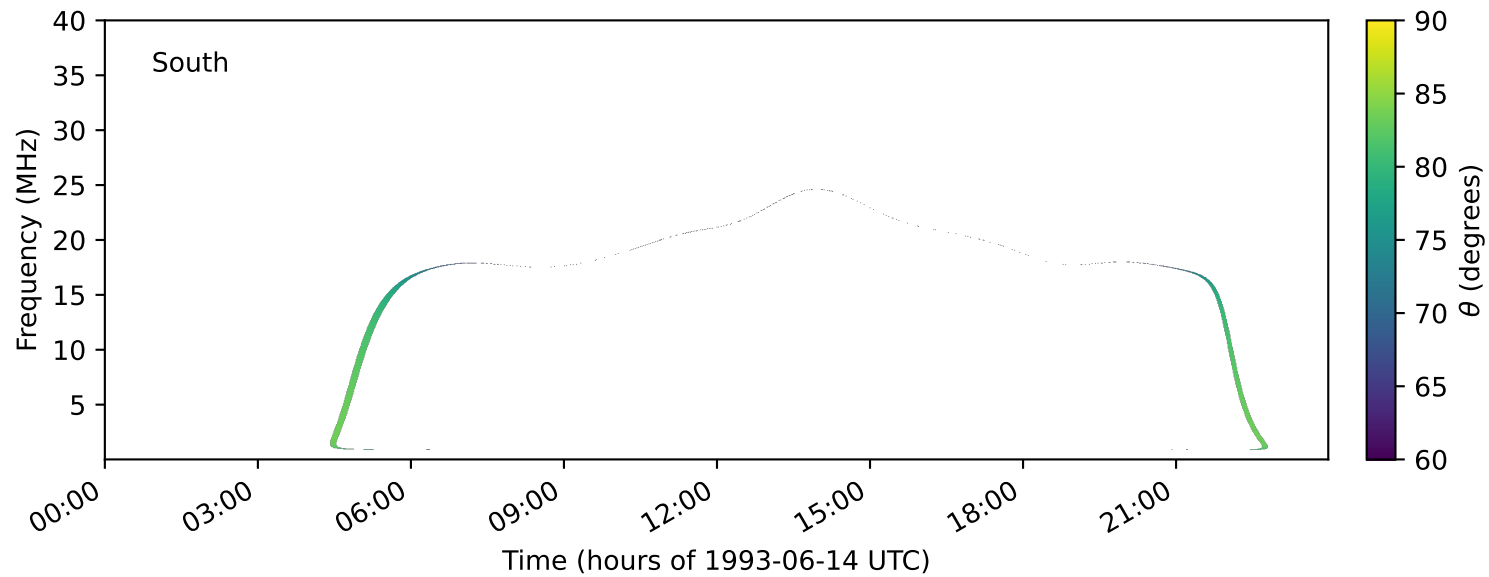

expres\_earth\_jupiter\_io\_jrm33\_lossc-wid1deg\_3kev\_19930614\_v11.cdf

Time (hours of 1993-06-14 UTC)